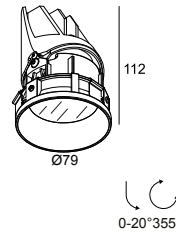

ENTERO RD-S TRIMLESS IP SOFT 93020 B

28484 9020 B

DISPONIBLE EN
NOIR 28484 9020 B
COULEUR OR 28484 9020 GC
BLANC 28484 9020 W

 [Voir sur le site Web](#)

Informations générales

EMPLACEMENT	interieur
INSTALLATION	Plafond Encastré
FORME / TAILLE DE DÉCOUPE (MM)	circulaire - Ø KIT
PROFONDEUR D'ENCASTREMENT (MM)	115
PROTECTION CONTRE LA PÉNÉTRATION	IP44/20
POIDS (KG)	0.245
ORIENTATION	0° à 20° inclinable, 355° rotatif
INFORMATIONS	REFLECTOR FL-20° EXCL.DIMMABLE LED POWER SUPPLY 500mA-DC