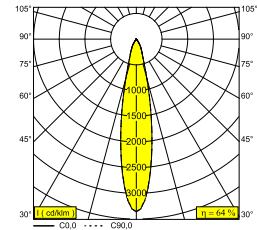

ENTERO RD-S TRIMLESS IP SOFT 93020 B

28484 9020 B

DISPONIBLE EN
NOIR 28484 9020 B
COULEUR OR 28484 9020 GC
BLANC 28484 9020 W

 [Voir sur le site Web](#)

Informations générales

EMPLACEMENT	interieur
INSTALLATION	Plafond Encastré
FORME / TAILLE DE DÉCOUPE (MM)	circulaire - Ø KIT
PROFONDEUR D'ENCASTREMENT (MM)	115
PROTECTION CONTRE LA PÉNÉTRATION	IP44/20
POIDS (KG)	0.245
ORIENTATION	0° à 20° inclinable, 355° rotatif
INFORMATIONS	REFLECTOR FL-20° EXCL.DIMMABLE LED POWER SUPPLY 500mA-DC

Informations électriques

CLASSE	III
CLASSE D'ÉNERGIE	F

Info Source lumineuse

Lightsource Name	LED
Source de lumière	LED array 10,2W / CRI>90 (R9: 50) / 3000K-1800K / 1038lm
SDCM	SDCM2
Groupe de risque	RG1
LM80	L90B10 > 50000
Techniques LED (source lumineuse)	1038lm // 10,2W // 109lm/W
Techniques LED (luminaire)	661lm // 12W // 56lm/W