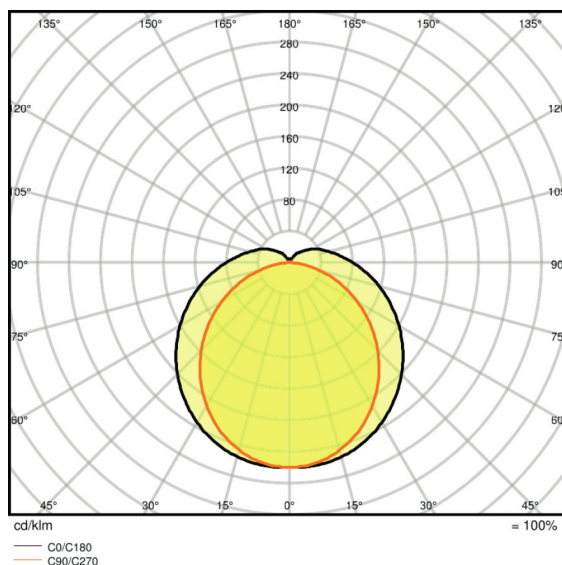

Lichtverdeling

LDC typ cone

LDC typ polar

TECHNISCHE UITRUSTING

- Roestvrij stalen klemmen met inbegrepen veiligheidsschroeven
- Montageaccessoires inbegrepen (ophangkit, diefstalbeschermingskit)

LOGISTIEKE DATA

Productcode	Verpakkingseenheid (stuks per verpakking)	Afmetingen (lengte x breedte x hoogte)	Gewicht	Volume
4058075066496	Vouwdoos 1	39 mm x 1557 mm x 50 mm	608,00 g	3.04 dm³
4058075066502	Verzenddoos 20	1571 mm x 215 mm x 226 mm	17100,00 g	76.33 dm³

De genoemde productcodes beschrijven de kleinste hoeveelheid die besteld kan worden. Eén verzendenheid kan bestaan uit één of meer afzonderlijke producten. Bij het plaatsen van een order enkele of veelvouden van de verpakkingseenheid invoeren.

LITERATUUR VERWIJZING

Voor garantie zie

- www.benelux.ledvance.com/garantie

DISCLAIMER