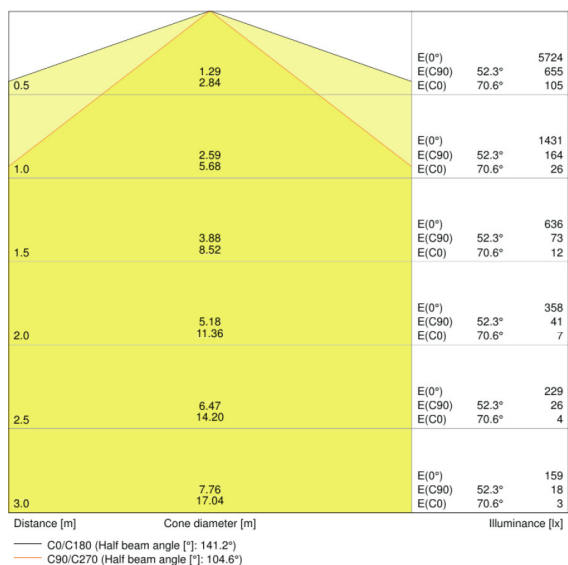

Lichtverdeling

LDC typ cone

LDC typ polar

TECHNISCHE UITRUSTING

- Roestvrij stalen klemmen met inbegrepen veiligheidsschroeven
- Montageaccessoires inbegrepen (ophangkit, diefstalbeschermingskit)

LOGISTIEKE DATA

Productcode	Verpakkingseenheid (stuks per verpakking)	Afmetingen (lengte x breedte x hoogte)	Gewicht	Volume
4058075066496	Vouwdoos 1	39 mm x 1557 mm x 50 mm	608,00 g	3.04 dm³
4058075066502	Verzenddoos 20	1571 mm x 215 mm x 226 mm	17100,00 g	76.33 dm³

De genoemde productcodes beschrijven de kleinste hoeveelheid die besteld kan worden. Eén verzendenheid kan bestaan uit één of meer afzonderlijke producten. Bij het plaatsen van een order enkele of veelvouden van de verpakkingseenheid invoeren.

LITERATUUR VERWIJZING

Voor garantie zie

- www.benelux.ledvance.com/garantie

DISCLAIMER