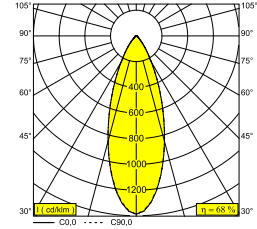

PLAT-OH! 93036 B-B

29511 9320 B-B

BESCHIKBAAR IN

ZWART-ZWART 29511 9320 B-B

ZWART-GOUD KLEUR 29511 9320 B-GC

WIT-WIT 29511 9320 W-W

 [Bekijk op website](#)

Algemene info