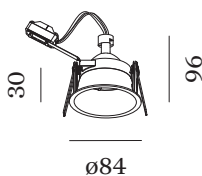

Class 3

0.3 m

PHYSIQUE

Diamètre 84 mm

Hauteur 96 mm

0.1 kg

DÉCOUPE

Diamètre 76-79 mm

Épaisseur min. plafond 4 mm

Épaisseur max. plafond 38 mm

Profondeur d'encastrement 100 mm

Downlight rond encastré dans le plafond en aluminium moulé sous pression; surface or; peinture humide; mate lisse; montage sans outil au moyen de ressorts métalliques; approprié pour une épaisseur de plafond de 4-38 mm; profondeur d'encastrement 100 mm; culot GU5.3; type de lampe QR-CBC51; max. 12W; 12 V; indice de protection IP20; CP3; driver non inclus; sources lumineuses non incluses;