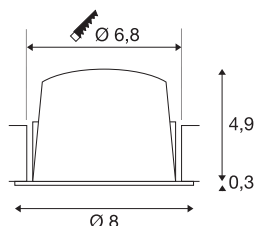

NUMINOS® DL S

indoor led plafondbouwarmatuur zwart/wit 2700K
20° incl. bladveren

Het NUMINOS armatuursysteem van SLV combineert functie, design en technologie op perfecte wijze. Met verschillende downlights en spots zorgt u voor duizend mogelijkheden voor lichtontwerp. Daartoe behoort ook NUMINOS® DL S, die overtuigt als plafondbouwarmatuur met de beste afwerkings- en lichtkwaliteit. Ideaal voor discrete, moderne en ruimtebesparende verlichting die voorwerpen of de ruimte accentueert. De plafondbouwarmatuur overtuigt met een opgenomen vermogen van 8,6 watt, een lichtsterkte van 720 lumen, een kleurtemperatuur van 2700 Kelvin en een hoge kleurweergave-index van meer dan 90. De installatie is dan ook nog een fluitje van een cent. Wanneer kiest u voor NUMINOS® van SLV?

TECHNISCHE GEGEVENS

Art.nr.:	1003770
Aantal verschillende lichtopeningen	1
Secundaire stroom/spanning	250mA
Hoogte	5.2 cm
Diameter	8 cm
Inbouwdiameter	6.8 cm
Inbouwdiepte	5.5 cm
Nettogewicht	0.16 kg
Brutogewicht	0.2 kg
IP-code	IP 20 / IP 44
Beschermingsklasse	III
Schokbestendigheidsklasse	IK02
Schokbestendigheid	0,2 Joule
Montage	inbouw
Montagebeschrijving	plafond
Wattage	8.6 W
Lumen	720 lm
Lichtkleurtemperatuur	2700 Kelvin
Stralingshoek	20 °
Kleur	zwart
CRI	90
UGR ≤	18.5