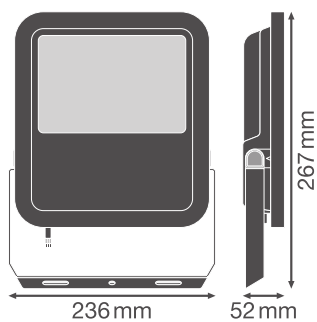

Productkenmerken

- Hoog lichtrendement: tot 150 lm/W
- IP-code: IP66
- Voorgeïnstalleerde, flexibele kabel van 1 m (H05RN-F), gewikkeld 3 x 1,0 mm² enkele draden
- Reflectorgebaseerde, symmetrische lichtverdeling met een uitstralingshoek van 100° x 100°
- Montagebeugel met 30° hoek en breed rotatiebereik

Fotometrische gegevens

Lichtstroom	10000 lm / 8000 lm
Lichtstroom efficiëntie	145 lm/W
Kleurtemperatuur	6500 K
Lichtkleur	Koel daglicht
Kleurweergave-index Ra	80
Standaardafwijking van kleurproeven	5 sdc _m
Stroboscoopeffect waarde SVM	≤0.9
Fotobiologische veiligheidsgroep EN62778	RG1
Fotobiologische veiligheidsgroep EN62471	RG1
Stralingshoek	100 ° x 100 °

FL 100 P 69W 10KLM 865 PS SY100 BK

FL 100 P 69W 10KLM 865 PS SY100 BK

AFMETINGEN & GEWICHT

Lengte	236,00 mm
Breedte	52,00 mm
Hoogte	236,00 mm
Product gewicht	1712,00 g
Kabellengte	1000 mm

FL 100P SY100

MATERIALEN & KLEUREN