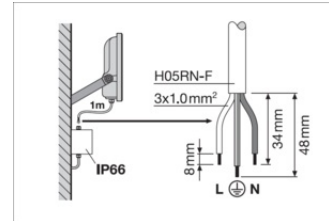

Productcode	Verpakkingseenheid (stuks per verpakking)	Afmetingen (lengte x breedte x hoogte)	Brutogewicht	Volume
4099854306204	Vouwdoos 1	78 mm x 255 mm x 237 mm	1868.00 g	4.71 dm³
4099854306211	Verzenddoos 4	332 mm x 271 mm x 264 mm	7976.00 g	23.75 dm³

De genoemde productcodes beschrijven de kleinste hoeveelheid die besteld kan worden. Eén verzendeenheid kan bestaan uit één of meer afzonderlijke producten. Bij het plaatsen van een order enkele of veelvoud van de verpakkingseenheid invoeren.

AANVULLENDE CATALOGUSINFORMATIE

					230 Vac			
A	B	C	IP	IP	C RA	B RA	C RA	
69W	150	108	8.5	2x M8	0.045m²	25	40	41
100W	150	108	10.5	2x M8	0.070m²	6	5	9
133W	170	118	10.5	2x M8	0.085m²	4	4	7
167W	170	118	12.5	2x M10	0.105m²	4	4	7

Referenties / Links

– Voor garantie zie www.benelux.ledvance.com/garantie

DISCLAIMER

Onder voorbehoud van verandering zonder kennisgeving. Fouten en drukfouten voorbehouden. Zorg ervoor dat u de meest recente versie gebruikt.