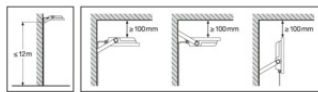

Productcode	Verpakkingseenheid (stuks per verpakking)	Afmetingen (lengte x breedte x hoogte)	Brutogewicht	Volume
4099854306204	Vouwdoos 1	78 mm x 255 mm x 237 mm	1868.00 g	4.71 dm³
4099854306211	Verzenddoos 4	332 mm x 271 mm x 264 mm	7976.00 g	23.75 dm³

De genoemde productcodes beschrijven de kleinste hoeveelheid die besteld kan worden. Eén verzendeenheid kan bestaan uit één of meer afzonderlijke producten. Bij het plaatsen van een order enkele of veelvoud van de verpakkingseenheid invoeren.

AANVULLENDE CATALOGUSINFORMATIE

					230 Vac			
A	B	C	IP	IP	C RA	B RA	C RA	
69W	150	108	8.5	2x M8	0.045m²	25	40	41
100W	150	108	10.5	2x M8	0.070m²	6	5	9
133W	170	118	10.5	2x M8	0.085m²	4	4	7
167W	170	118	12.5	2x M10	0.105m²	4	4	7

Referenties / Links

– Voor garantie zie www.benelux.ledvance.com/garantie

DISCLAIMER

Onder voorbehoud van verandering zonder kennisgeving. Fouten en drukfouten voorbehouden. Zorg ervoor dat u de meest recente versie gebruikt.