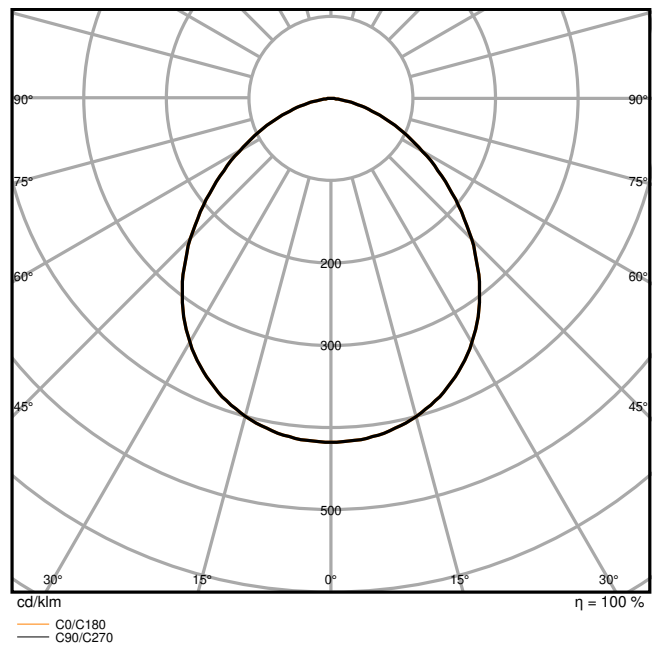

FL 100 P 69W 10KLM 865 PS SY100 BK

FL 100 P 69W 10KLM 865 PS SY100 BK

AFMETINGEN & GEWICHT

Lengte	236,00 mm
Breedte	52,00 mm
Hoogte	236,00 mm
Product gewicht	1712,00 g
Kabellengte	1000 mm

FL 100P SY100

MATERIALEN & KLEUREN