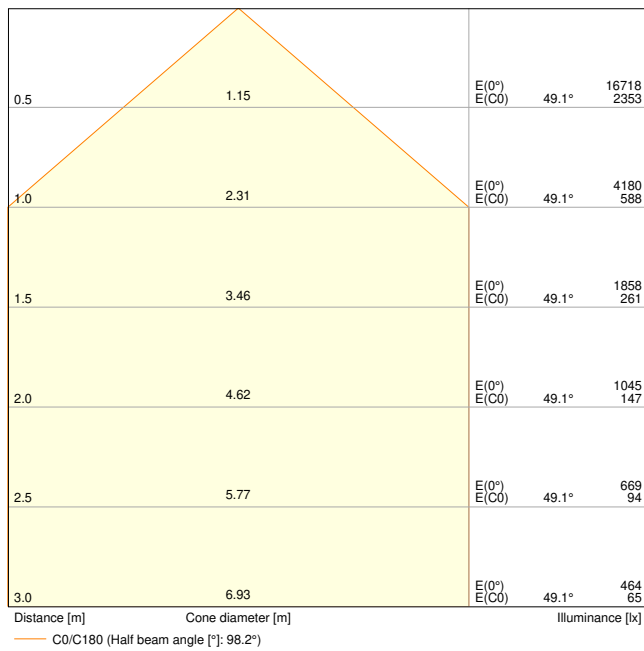

Productkenmerken

- Hoog lichtrendement: tot 150 lm/W
- IP-code: IP66
- Voorgeïnstalleerde, flexibele kabel van 1 m (H05RN-F), gewikkeld 3 x 1,0 mm² enkele draden
- Reflectorgebaseerde, symmetrische lichtverdeling met een uitstralingshoek van 100° x 100°
- Montagebeugel met 30° hoek en breed rotatiebereik

Fotometrische gegevens

Lichtstroom	10000 lm / 8000 lm
Lichtstroom efficiëntie	145 lm/W
Kleurtemperatuur	6500 K
Lichtkleur	Koel daglicht
Kleurweergave-index Ra	80
Standaardafwijking van kleurproeven	5 sdc _m
Stroboscoopeffect waarde SVM	≤0.9
Fotobiologische veiligheidsgroep EN62778	RG1
Fotobiologische veiligheidsgroep EN62471	RG1
Stralingshoek	100 ° x 100 °

FL 100 P 69W 10KLM 865 PS SY100 BK

FL 100 P 69W 10KLM 865 PS SY100 BK

AFMETINGEN & GEWICHT

Lengte	236,00 mm
Breedte	52,00 mm
Hoogte	236,00 mm
Product gewicht	1712,00 g
Kabellengte	1000 mm

FL 100P SY100

MATERIALEN & KLEUREN