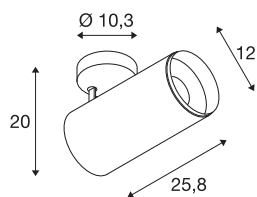

## NUMINOS® SPOT DALI XL

plafondopbouwarmatuur zwart 36W 4000K 24°

Design, technologie en functie in perfectie: NUMINOS is het armatuursysteem van SLV dat alles combineert. Met een verscheidenheid aan downlights en spots zorgt u voor duizend verlichtingsontwerpmogelijkheden. Zoals bij de NUMINOS® SPOT DALI XL indoor plafondopbouwarmatuur, die indruk maakt door zijn hoogwaardige afwerking en licht. Op die manier kunt u een hoogwaardige verlichting van grotere gebieden creëren of de spot gebruiken voor gerichte verlichting. De plafondinbouwarmatuur overtuigt met een opgenomen vermogen van 36 Watt, een lichtsterkte van 3800 Lumen, een kleurtemperatuur van 4000 Kelvin en een kleurweergave-index van 90. De installatie is dan ook nog een fluitje van een cent. Wanneer kiest u voor de modulaire variant van SLV?

## TECHNISCHE GEGEVENS

Art.nr.	1005753
Aantal verschillende lichtopeningen	1
Draai- of zwenkbaar	Draai- en kantelbaar
Montage	opbouw
Montagebeschrijving	plafond
dimbaar	Ja
Dimtechnologie	DALI
Primaire nominale spanning	220-240V ~50/60Hz
Secundaire stroom/spanning	900 mA
Beschermingsklasse	I
Wattage	36 W
minimale omgevingstemperatuur	-20 °C
maximale omgevingstemperatuur	35 °C
Aantal armaturen bij LS B16A	18
Aantal armaturen bij LS C16A	18
Niveau van inschakelstroom	15 A
Duur van inschakelstroom	100 µs
Stroboscopisch effect (SVM)	0
Lumen	3800 lm
Lichtkleurtemperatuur	4000 Kelvin
Stralingshoek	24 °
Kleur	zwart

## Toebehoren

1006170	NUMINOS® XL , Front-ring wit
---------	------------------------------

CRI	90
UGR ≤	19
LXXBXX-gegevens	L80B50
Levensduur	50000 h
Lengte	25.8 cm
Hoogte	20 cm
Diameter	12 cm
Nettogewicht	1.5 kg
Brutogewicht	2 kg
BIG WHITE pagina	101