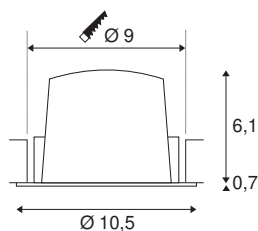

## TECHNISCHE GEGEVENS

Art.nr.:	1003855
Aantal verschillende lichtopeningen	1
Secundaire stroom/spanning	500mA
Hoogte	6.8 cm
Diameter	10.5 cm
Inbouwdiameter	9 cm
Inbouwdiepte	7.5 cm
Nettogewicht	0.24 kg
Brutogewicht	0.28 kg
IP-code	IP 20 / IP 44
Beschermingsklasse	III
Schokbestendigheidsklasse	IK02
Schokbestendigheid	0,2 Joule
Montage	inbouw
Montagebeschrijving	plafond
Wattage	17.55 W
Lumen	1550 lm
Lichtkleurtemperatuur	2700 Kelvin
Stralingshoek	20 °
Kleur	wit
CRI	90
UGR ≤	19