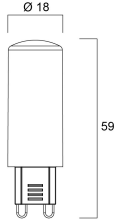

Lengte (mm) 59
Nominale diameter product (mm) 18
Gewicht (kg) 0.04

Packaging

Beschrijving verpakking Karton
EAN code 5410288296753
Enkele lengte verpakking (cm) 6.1
Enkele breedte verpakking (cm) 5.1
Hoogte eenheidsverpakking (cm) 8.2
DUN14 (inner) 25410288296757
Eenheden per binnendoos 6
Binnenhoogte verpakking (cm) 16.4
Packaging inner width (cm) 13.2
Packaging inner depth (cm) 9.3
DUN14 (outer) 15410288296750
Eenheden per omdoos 48
Lengte omdoos (cm) 34.6
Breedte omdoos (cm) 28.2
Diepte omdoos (cm) 20.8

PHOTOMETRY

ToLEDo G9 DIMMABLE
ToLEDo G9 350LM DIM 840 SL
0029675

TECHNICAL DRAWINGS

0029675

4
kWh/1000h

2019/2015

SYLVANIA

ToLEDo G9 DIMMABLE
ToLEDo G9 350LM DIM 840 SL
0029675