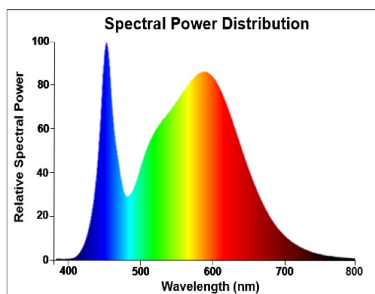

ToLEDo G9 DIMMABLE

ToLEDo G9 350LM DIM 840 SL
0029675

Gemiddelde levensduur (nominaal) (uur) 15000

Physical data

Lengte (mm) 59
Nominale diameter product (mm) 18
Gewicht (kg) 0.04

Packaging

Beschrijving verpakking Karton
EAN code 5410288296753
Enkele lengte verpakking (cm) 6.1
Enkele breedte verpakking (cm) 5.1
Hoogte eenheidsverpakking (cm) 8.2
DUN14 (inner) 25410288296757
Eenheden per binnendoos 6
Binnenhoogte verpakking (cm) 16.4
Packaging inner width (cm) 13.2
Packaging inner depth (cm) 9.3
DUN14 (outer) 15410288296750
Eenheden per omdoos 48
Lengte omdoos (cm) 34.6
Breedte omdoos (cm) 28.2
Diepte omdoos (cm) 20.8

Safety data

Optimale bedrijfsomstandigheden (°C) -20-40
Reinigingsinstructies bij breuk Nvt
Lamp voor speciaal doeleinde Nee
Uitsluitend te gebruiken in droge toepassingen Ja
Geschikt voor huishoudelijke verlichting Ja
Safety message Niet geschikt voor geheel gesloten armaturen

PHOTOMETRY