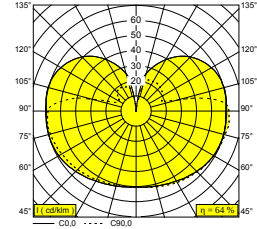

OONO ON 2 930 GC

29614 9300 GC

BESCHIKBAAR IN
ZWART 29614 9300 B
GOUD KLEUR 29614 9300 GC
WIT 29614 9300 W

 [Bekijk op website](#)

Algemene info

LOCATIE	binnen
INSTALLATIE	Plafond Opbouw,Wand Opbouw
STOF EN WATERDICHTHEID	IP44/20
IK	IK04
GEWICHT (KG)	2,1
RICHTBAARHEID	niet richtbaar
INFO	INCL.LED POWER SUPPLY 500mA-DC

Elektrische info

INGANGSSPANNING	220-240V / 50-60Hz
KLASSE	I
VOEDING INBEGREPEN	YES
DIM TYPE	niet dimbaar
ENERGIE KLASSE	E

Info lichtbron

Lightsource Name	LED
Lichtbron	2 x (LED array 8,6W / CRI>90 (R9: 52) / 3000K / 1089lm)
TM-30-15 Waarden	Rf: 90 / Rg: 99
SDCM	SDCM1
Risk-groep	RG1
LM80	L90B10 > 50000
LED techniek (lichtbron)	2178lm // 17,2W // 127lm/W
LED techniek (toestel)	944lm // 20W // 48lm/W