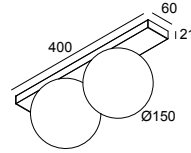

OONO ON 2 930 GC

29614 9300 GC

BESCHIKBAAR IN
ZWART 29614 9300 B
GOUD KLEUR 29614 9300 GC
WIT 29614 9300 W

 [Bekijk op website](#)

Algemene info

LOCATIE	binnen
INSTALLATIE	Plafond Opbouw,Wand Opbouw
STOF EN WATERDICHTHEID	IP44/20
IK	IK04
GEWICHT (KG)	2,1
RICHTBAARHEID	niet richtbaar
INFO	INCL.LED POWER SUPPLY 500mA-DC

Elektrische info

INGANGSSPANNING	220-240V / 50-60Hz
KLASSE	I
VOEDING INBEGREPEN	YES
DIM TYPE	niet dimbaar
ENERGIE KLASSE	E

Info lichtbron

Lightsource Name	LED
Lichtbron	2 x (LED array 8,6W / CRI>90 (R9: 52) / 3000K / 1089lm)
TM-30-15 Waarden	Rf: 90 / Rg: 99
SDCM	SDCM1
Risk-groep	RG1
LM80	L90B10 > 50000
LED techniek (lichtbron)	2178lm // 17,2W // 127lm/W
LED techniek (toestel)	944lm // 20W // 48lm/W

Opmerkingen

IP44 : wall mounted / IP20 : ceiling mounted

Voor gedetailleerde montage gegevens, consulteer de handleiding: [29614_XXX0_HAND.pdf](#)

 DELTALIGHT®

OONO ON 2 930 GC

29614 9300 GC

Notes: