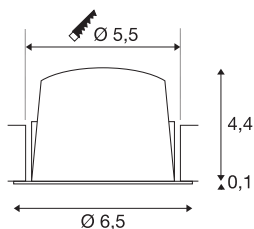

TECHNISCHE GEGEVENS

Art.nr.:	1005507
Secundaire stroom/spanning	200mA
Hoogte	4.5 cm
Diameter	6.5 cm
Inbouwdiameter	5.5 cm
Inbouwdiepte	11 cm
Nettogewicht	0.09 kg
Brutogewicht	0.096 kg
IP-code	IP 20 / IP 44
Beschermingsklasse	III
Schokbestendigheidsklasse	IK02
Schokbestendigheid	0,2 Joule
Montage	inbouw
Montagebeschrijving	plafond
Wattage	7 W
Lumen	670 lm
Lichtkleurtemperatuur	2700 Kelvin
Stralingshoek	55 °
Kleur	zwart
CRI	90
UGR ≤	25
LXXBXX-gegevens	L80B50