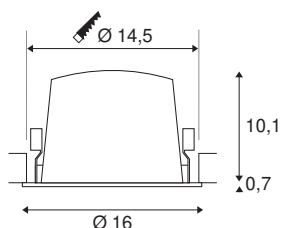

NUMINOS® DL XL

indoor led plafondinbouwarmatuur wit/wit 2700K 55°

NUMINOS is het perfect op elkaar afgestemde armatuur-systeem van SLV dat functie, design en technologie combineert. Met verschillende downlights en spots kunt u duizend mogelijkheden voor lichtontwerp ervaren. Ook met de NUMINOS® DL XL plafondinbouwarmatuur, die overtuigt door de beste afwerking en lichtkwaliteit. Ideaal voor discrete, moderne en ruimtebesparende verlichting die de aandacht vestigt op voorwerpen of de ruimte. De plafondinbouwarmatuur overtuigt met een opgenomen vermogen van 37,4 Watt, een lichtsterkte van 3500 Lumen, een kleurtemperatuur van 2700 Kelvin en een kleurweergave-index van 90. De installatie is dan ook nog een fluitje van een cent. Wanneer kiest u voor NUMINOS van SLV? Modulaire diversiteit wacht op u.

TECHNISCHE GEGEVENS

Art.nr.:	1004004
Aantal verschillende lichtopeningen	1
Secundaire stroom/spanning	1050mA
Hoogte	10.8 cm
Diameter	16 cm
Inbouwdiameter	14.5 cm
Inbouwdiepte	11.5 cm
Nettogewicht	0.715 kg
Brutogewicht	0.87 kg
IP-code	IP 20 / IP 44
Beschermingsklasse	III
Schokbestendigheidsklasse	IK02
Schokbestendigheid	0,2 Joule
Montage	inbouw
Montagebeschrijving	plafond
Wattage	37.4 W
Lumen	3500 lm
Lichtkleurtemperatuur	2700 Kelvin
Stralingshoek	55 °
Kleur	wit
CRI	90
UGR ≤	19