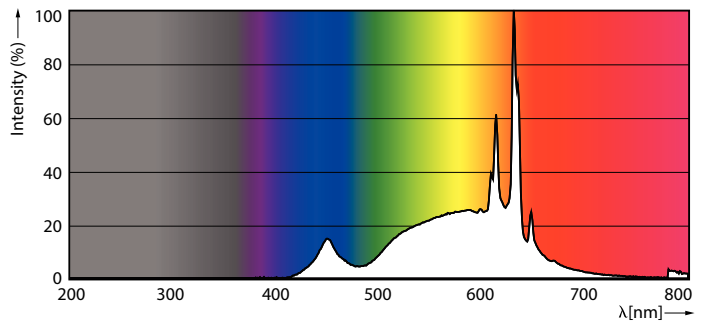

CorePro LED kaars- en kogellampen - Plastic

Regelsystemen en dimmers

Dimbaar	Nee

Mechanische eigenschappen en behuizing

Lampafwerking	Mat
Lampvorm	B35 [B 35 mm]

Goedkeuring en toepassing

Energie-efficiëntieklasse	F
Energieverbruik kWh/1.000 uur	5 kWh
EPREL-registratienummer	453199

Productgegevens

Volledige productcode	871951431250000

Productnaam voor bestelling	CorePro LEDcandle ND 5-40W E14 827 B35 FR
EAN/UPC - Product	8719514312500
Bestelcode	31250000
Lokale code	31250000
Numerator - Aantal per pak	1
Numerator - Dozen per buitendoos	10
SAP-materiaal	929002968402
Net Weight (Piece)	0,040 kg

Maatschets

Product	D	C
CorePro LEDcandle ND 5-40W E14 827 B35 FR	45 mm	87 mm

Fotometrische gegevens

LEDcandle CorePro 5W B35 E14 827-GUL

LEDcandle CorePro 5W B35 E14 827 FR-POC