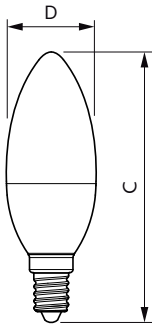

CorePro LED kaars- en kogellampen - Plastic

Regelsystemen en dimmers

Dimbaar	Nee

Mechanische eigenschappen en behuizing

Lampafwerking	Mat
Lampvorm	B35 [B 35 mm]

Goedkeuring en toepassing

Energie-efficiëntieklasse	F
Energieverbruik kWh/1.000 uur	5 kWh
EPREL-registratienummer	453199

Productgegevens

Volledige productcode	871951431250000

Productnaam voor bestelling	CorePro LEDcandle ND 5-40W E14 827 B35 FR
EAN/UPC - Product	8719514312500
Bestelcode	31250000
Lokale code	31250000
Numerator - Aantal per pak	1
Numerator - Dozen per buitendoos	10
SAP-materiaal	929002968402
Net Weight (Piece)	0,040 kg

Maatschets

CorePro LEDcandle ND 5-40W E14 827 B35 FR

Product	D	C
CorePro LEDcandle ND 5-40W E14 827 B35 FR	45 mm	87 mm