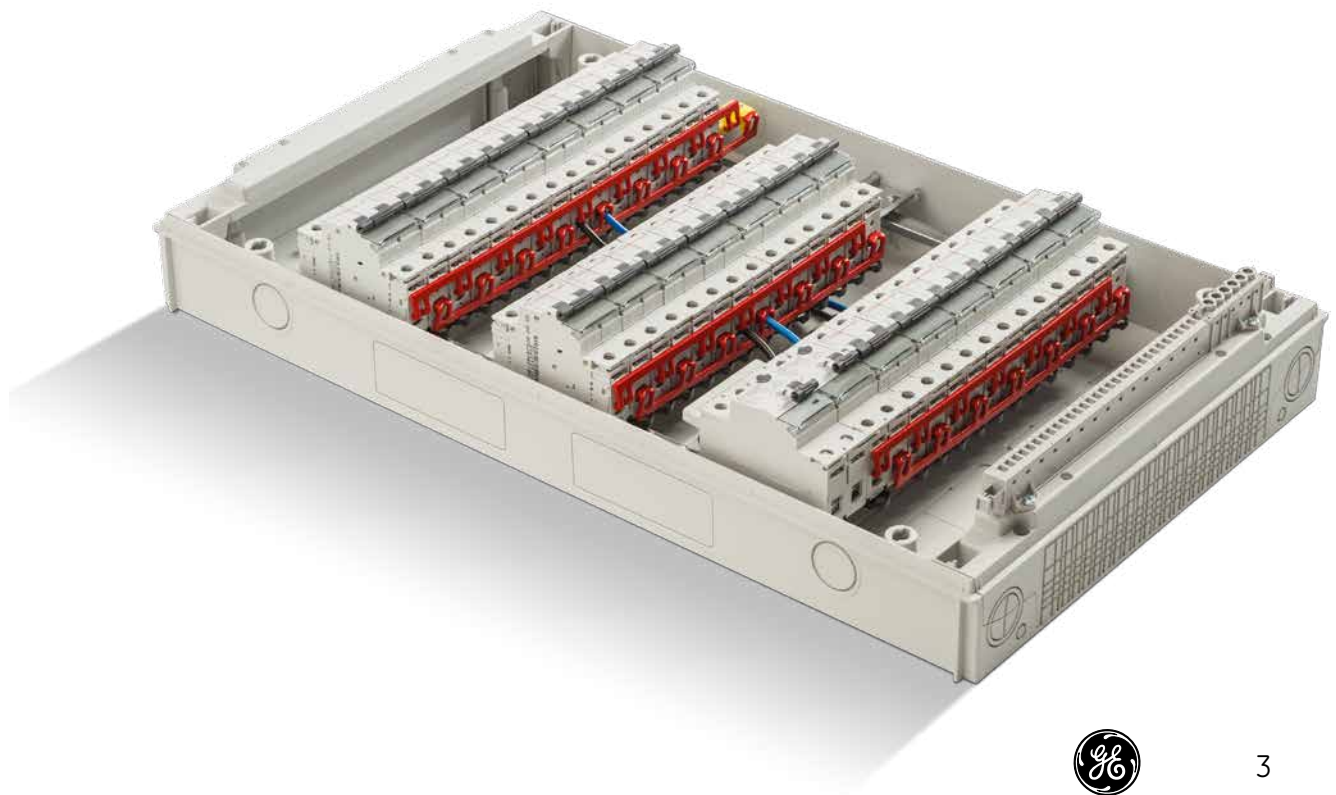

Vernieuwend

De vaste waarde heruitgevonden

De Fix-o-Rail 150 verdeelkast, een gevestigde waarde gedurende 25 jaar, werd helemaal opnieuw bekeken en getoetst aan de specifieke wensen van de installateur. Het resultaat: tal van praktische details die het verschil maken. De installatie verloopt nu nog vlotter en makkelijker, dankzij een aantal unieke kenmerken:

- Kabelinvoerplaten onder/boven
- Eenvoudig knippen van kabelinvoerplaten
- Grotere uitbreekpoorten op zij- en achterwand
- Verbeterde kabeldoorgang

Maximale tijdswinst en gebruiksgemak

Veelzijdig

Universeel

Het gamma verdeelkasten bestaat in tal van formaten. Ze zijn onderling te koppelen of naadloos combineerbaar met de Fix-o-Rail media kast en de 25S60 meterkast. Onbegrensde mogelijkheden bij zowel nieuwbouw, renovatie als uitbreiding van residentiële- en/of horeca-projecten, kantoren, winkelcentra...

Efficiënter dan ooit

Doordacht

Toch ongekend eenvoudig

Door de solide rugwand kan u de Fix-o-Rail 150 verdeelkast probleemloos installeren op minder effen wanden.

De volledige binnenruimte kan worden benut voor betere kabeldoorvoer in de kast.

Gebruiksvriendelijker dan ooit

Veilig

Conform

EN 61439-3 - AREI art. 248

CE gemarkeerd
CEBEC keurmerk
Halogeenvrij