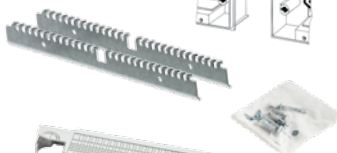

Aansluitbereik: 14x16mm² 012/039067-000 **610386** 4

Aansluitbereik: 18x16mm² 012/039066-000 **610385** 4

Steun met verdeelrail

Aansluitbereik: 2 (17x16mm²) 012/039064-000 **610532** 4

Steun met verdeelrails L1-L2-L3-N

Aansluitbereik: 4 (5x16mm²) 012/039065-000 **610387** 4

Koppelse (2 st.)

Biedt de mogelijkheid om meerdere Fix-o-Rail kasten zijdelings te koppelen 034/055000-150 **600509** 1

Kabeltrekontlasting (2 st.) met 4 schroeven