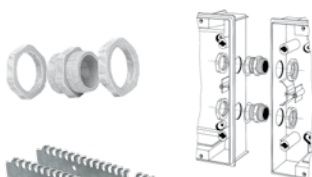

Afschermplaat

Voor railstel 011/012901-099 (610020) 011/012901-100 **610021** 1

Steun met schroefloze aardrail

Aansluitbereik: 6x16mm² en 21x4mm² 012/610396-000 **610396** 1

Steun met aardrails met schroeven

Aansluitbereik: 14x16mm² 012/039067-000 **610386** 4

Aansluitbereik: 18x16mm² 012/039066-000 **610385** 4

Steun met verdeelrail

Aansluitbereik: 2 (17x16mm²) 012/039064-000 **610532** 4

Steun met verdeelrails L1-L2-L3-N

Aansluitbereik: 4 (5x16mm²) 012/039065-000 **610387** 4

Koppelse (2 st.)

Biedt de mogelijkheid om meerdere Fix-o-Rail kasten zijdelings te koppelen 034/055000-150 **600509** 1

Kabeltrekontlasting (2 st.) met 4 schroeven