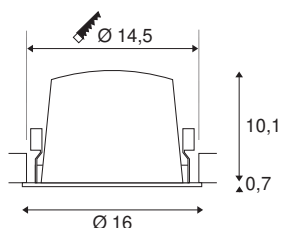

NUMINOS® DL XL

indoor led plafondbouwarmatuur wit/wit 2700K 20°

Het NUMINOS armatuursysteem van SLV combineert technologie, design en functionaliteit als geen ander. Met verschillende downlights en spots kunt u duizend mogelijkheden voor lichtontwerp ervaren. Daartoe behoort ook NUMINOS® DL XL, die overtuigt als plafondbouwarmatuur met de beste afwerkings- en lichtkwaliteit. Op die manier kunt u een discrete, moderne en ruimtebesparende verlichting creëren die de aandacht vestigt op voorwerpen of de ruimte. De plafondbouwarmatuur overtuigt met een opgenomen vermogen van 37,4 watt, een lichtsterkte van 3500 lumen, een kleurtemperatuur van 2700 Kelvin en een hoge kleurweergave-index van meer dan 90. De eenvoudige installatie is dan nog slechts een formaliteit. Wanneer kiest u voor NUMINOS® van SLV?

TECHNISCHE GEGEVENS

Art.nr.:	1003998
Aantal verschillende lichtopeningen	1
Secundaire stroom/spanning	1050mA
Hoogte	10.8 cm
Diameter	16 cm
Inbouwdiameter	14.5 cm
Inbouwdiepte	11.5 cm
Nettogewicht	0.715 kg
Brutogewicht	0.87 kg
IP-code	IP 20 / IP 44
Beschermingsklasse	III
Schokbestendigheidsklasse	IK02
Schokbestendigheid	0,2 Joule
Montage	inbouw
Montagebeschrijving	plafond
Wattage	37.4 W
Lumen	3500 lm
Lichtkleurtemperatuur	2700 Kelvin
Stralingshoek	20 °
Kleur	wit
CRI	90
UGR ≤	19