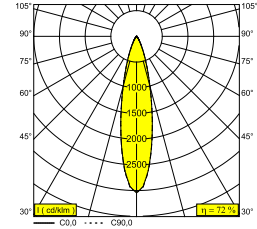

PLAT-OH! 93023 B-GC

29511 9310 B-GC

BESCHIKBAAR IN

ZWART-ZWART 29511 9310 B-B

ZWART-GOUD KLEUR 29511 9310 B-GC

WIT-WIT 29511 9310 W-W

 [Bekijk op website](#)

Algemene info

LOCATIE	binnen
INSTALLATIE	Plafond Inbouw
ZAAGMAAT/OPENING (MM)	rond - 76
INBOUWDIEPTE (MM)	55
DIKTE MONTAGEOPPERVLAK (MM)	max.12,5
STOF EN WATERDICHTHEID	IP20
GEWICHT (KG)	0.2
RICHTBAARHEID	0° tot 30° zwenkbaar
INFO	REFLECTOR FL-23° EXCL.LED POWER SUPPLY 500mA-DC

Elektrische info

KLASSE	III
ENERGIE KLASSE	E

Info lichtbron

Lightsource Name	LED
Lichtbron	LED array 5,8-8,6W / CRI>90 (R9: 52) / 3000K / 787-1089lm
TM-30-15 Waarden	Rf: 90 / Rg: 99
SDCM	SDCM1
Risk-groep	RG1
LM80	L90B10 > 50000
LED techniek (lichtbron)	1089lm // 8,6W // 127lm/W
LED techniek (toestel)	783lm // 10W // 79lm/W