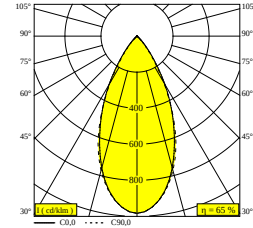

NIME II 92752 W

26414 9230 W

DISPONIBLE EN
NOIR 26414 9230 B
BLANC 26414 9230 W

 [Voir sur le site Web](#)

Informations générales

EMPLACEMENT	interieur
INSTALLATION	Plafond Encastré
FORME / TAILLE DE DÉCOUPE (MM)	circulaire - 67
PROFONDEUR D'ENCASTREMENT (MM)	90
ÉPAISSEUR DE LA SURFACE DE MONTAGE (MM)	9,5-12,5
PROTECTION CONTRE LA PÉNÉTRATION	IP20
POIDS (KG)	0,3
ORIENTATION	non réglable
INFORMATIONS	LENS WFL-52° EXCL.LED POWER SUPPLY 350-700mA-DC

Informations électriques

CLASSE	III
CLASSE D'ÉNERGIE	G

Info Source lumineuse

Lightsource Name	LED
Source de lumière	LED array 3,9-8,2W / CRI>90 (R9: 56) / 2700K / 385-677lm
Valeurs TM-30	Rf: 91 / Rg: 99
SDMC	SDCM2
Groupe de risque	RG2 (threshold 0,6m)
LM80	L90B10 > 41000
Techniques LED (source lumineuse)	677lm // 8,2W // 83lm/W
Techniques LED (luminaire)	437lm // 9W // 46lm/W