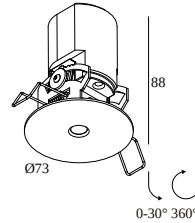

NIME II 92752 W

26414 9230 W

DISPONIBLE EN
NOIR 26414 9230 B
BLANC 26414 9230 W

 [Voir sur le site Web](#)

Informations générales

EMPLACEMENT	interieur
INSTALLATION	Plafond Encastré
FORME / TAILLE DE DÉCOUPE (MM)	circulaire - 67
PROFONDEUR D'ENCASTREMENT (MM)	90
ÉPAISSEUR DE LA SURFACE DE MONTAGE (MM)	9,5-12,5
PROTECTION CONTRE LA PÉNÉTRATION	IP20
POIDS (KG)	0,3
ORIENTATION	non réglable
INFORMATIONS	LENS WFL-52° EXCL.LED POWER SUPPLY 350-700mA-DC