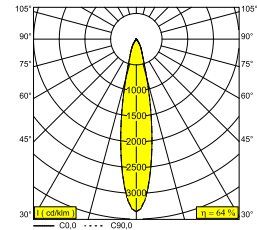

ENTERO RD-S TRIMLESS IP 92720 GC

28450 9220 GC

BESCHIKBAAR IN
ZWART 28450 9220 B
GOUD KLEUR 28450 9220 GC
WIT 28450 9220 W

[Bekijk op website](#)

Algemene info

LOCATIE	binnen
INSTALLATIE	Plafond Inbouw
ZAAGMAAT/OPENING (MM)	rond - Ø KIT
INBOUWDIEPTE (MM)	115
STOF EN WATERDICHTHEID	IP44/20
GEWICHT (KG)	0.245
RICHTBAARHEID	0° tot 20° zwenkbaar, 355° roteerbaar
INFO	REFLECTOR FL-20° EXCL.LED POWER SUPPLY 350-500mA-DC

Elektrische info

KLASSE	III
ENERGIE KLASSE	E

Info lichtbron

Lightsource Name	LED
Lichtbron	LED array 5,8-8,6W / CRI>90 (R9: 60) / 2700K / 753-1041lm
TM-30-15 Waarden	Rf: 89 / Rg: 100
SDCM	SDCM1
Risk-groep	RG1
LM80	L90B10 > 50000
LED techniek (lichtbron)	1041lm // 8,6W // 121lm/W
LED techniek (toestel)	663lm // 10W // 67lm/W