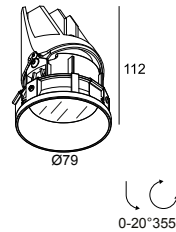

ENTERO RD-S TRIMLESS IP 92720 GC

28450 9220 GC

BESCHIKBAAR IN
ZWART 28450 9220 B
GOUD KLEUR 28450 9220 GC
WIT 28450 9220 W

[Bekijk op website](#)

Algemene info

LOCATIE	binnen
INSTALLATIE	Plafond Inbouw
ZAAGMAAT/OPENING (MM)	rond - Ø KIT
INBOUWDIEPTE (MM)	115
STOF EN WATERDICHTHEID	IP44/20
GEWICHT (KG)	0.245
RICHTBAARHEID	0° tot 20° zwenkbaar, 355° roteerbaar
INFO	REFLECTOR FL-20° EXCL.LED POWER SUPPLY 350-500mA-DC