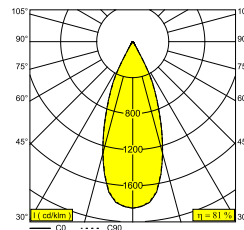

[Bekijk op website](#)

Algemene info

LOCATIE	binnen
INSTALLATIE	Plafond Inbouw
ZAAGMAAT/OPENING (MM)	rond - 76
INBOUWDIEPTE (MM)	100
DIKTE MONTAGEOPPERVLAK (MM)	min.5
STOF EN WATERDICHTHEID	IP44/20
GEWICHT (KG)	0.2
RICHTBAARHEID	niet richtbaar
INFO	REFLECTOR WFL-37° EXCL.LED POWER SUPPLY 350-500mA-DC

Elektrische info

KLASSE	III
ENERGIE KLASSE	E

Info lichtbron

Lightsource Name	LED
Lichtbron	LED array 5,8-8,6W / CRI>90 (R9: 60) / 2700K / 702-974lm
TM-30-15 Waarden	Rf: 89 / Rg: 100
SDCM	SDCM1
Risk-groep	RG1
LM80	L90B10 > 50000
LED techniek (lichtbron)	974lm // 8,6W // 113lm/W
LED techniek (toestel)	790lm // 10W // 80lm/W

Benodigheden

LED POWER SUPPLY 350 / 500mA-DC DIM

Opties

PLASTERKIT 101