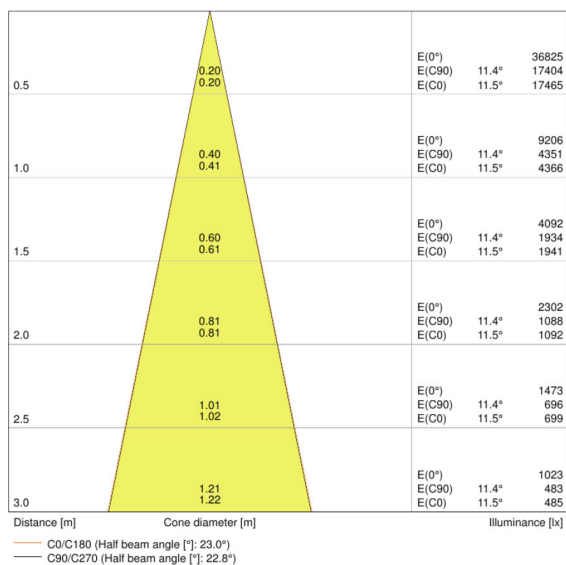

Fotometrische data

Kleurtemperatuur	4000 K
Kleurweergave-index Ra	90
Lichtkleur	Cool White
Lichtstroom	1900 lm
Lichtstroom efficiëntie	80 lm/W
Standaardafwijking van kleurproeven	≤ 3 sdcn

Lichttechnische gegevens

Lichtverdeling

LDC typ cone

LDC typ polar

TECHNISCHE UITRUSTING

– Optionele reflectoren met 15° of 38° uitstralingshoek beschikbaar

LOGISTIEKE DATA

Productcode	Verpakkingseenheid (stuks per verpakking)	Afmetingen (lengte x breedte x hoogte)	Gewicht	Volume
4058075113589	Vouwdoos 1	90 mm x 100 mm x 285 mm	830,00 g	2.57 dm ³
4058075113596	Verzenddoos 4	375 mm x 110 mm x 295 mm	3557,00 g	12.17 dm ³