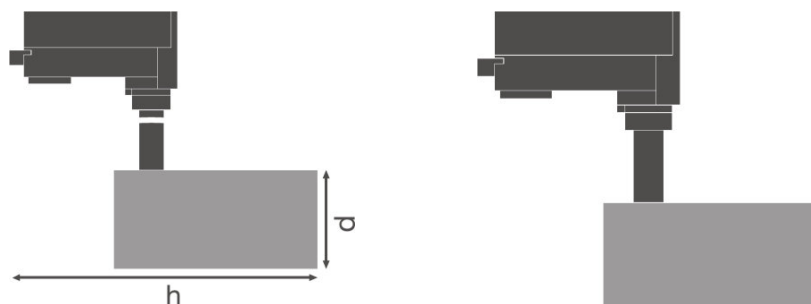

Armatuur voorschakelapparatuurdata

Ouput current	600 mA
ECG - Output ripple current	<10 %
Flikkervrij	Ja
Max. armaturen op stroomonderbreke B16 A	30
Max. armaturen op stroomonderbreke C10 A	24
Max. armaturen op stroomonderbreke C16 A	38

Fotometrische data

Kleurtemperatuur	4000 K
Kleurweergave-index Ra	90
Lichtkleur	Cool White
Lichtstroom	1900 lm
Lichtstroom efficiëntie	80 lm/W
Standaardafwijking van kleurproeven	≤ 3 sdcn

Lichttechnische gegevens

Stralingshoek	24 °
---------------	------

Afmetingen

Diameter	75,0 mm
Hoogte	255,0 mm
Product gewicht	770,00 g

Kleuren & materialen

Kleur behuizing	Black
Kleur van het product	Black
Kleur behuizing	Black
Body materiaal	Aluminum
Materiaal afdekking	Polymethylmethacrylate (PMMA)