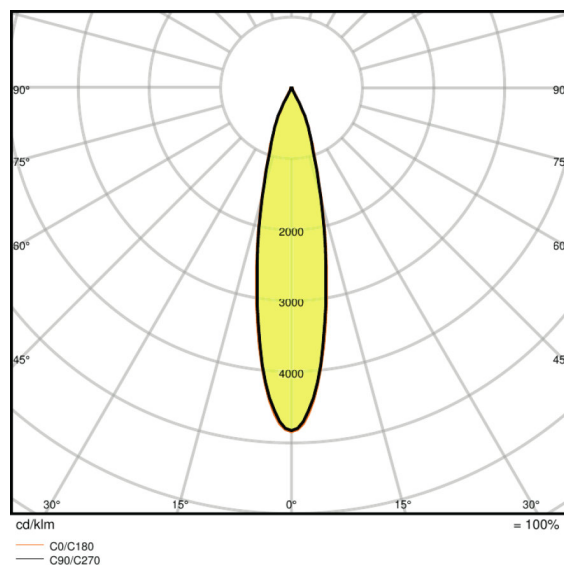

Fotometrische data

Kleurtemperatuur	4000 K
Kleurweergave-index Ra	90
Lichtkleur	Cool White
Lichtstroom	1900 lm
Lichtstroom efficiëntie	80 lm/W
Standaardafwijking van kleurproeven	≤ 3 sdcn

Lichttechnische gegevens

Stralingshoek	24 °
---------------	------

Afmetingen

Diameter	75,0 mm
Hoogte	255,0 mm
Product gewicht	770,00 g

Kleuren & materialen

Kleur behuizing	Black
Kleur van het product	Black
Kleur behuizing	Black
Body materiaal	Aluminum
Materiaal afdekking	Polymethylmethacrylate (PMMA)

Lichtverdeling

LDC typ cone

LDC typ polar

TECHNISCHE UITRUSTING

– Optionele reflectoren met 15° of 38° uitstralingshoek beschikbaar

LOGISTIEKE DATA

Productcode	Verpakkingseenheid (stuks per verpakking)	Afmetingen (lengte x breedte x hoogte)	Gewicht	Volume
4058075113589	Vouwdoos 1	90 mm x 100 mm x 285 mm	830,00 g	2.57 dm ³
4058075113596	Verzenddoos 4	375 mm x 110 mm x 295 mm	3557,00 g	12.17 dm ³