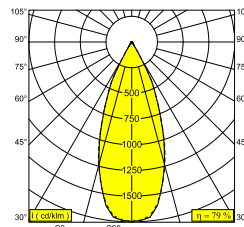

[Voir sur le site Web](#)

Informations générales

EMPLACEMENT	interieur
INSTALLATION	Plafond Encastré
FORME / TAILLE DE DÉCOUPE (MM)	circulaire - 64
PROFONDEUR D'ENCASTREMENT (MM)	85
ÉPAISSEUR DE LA SURFACE DE MONTAGE (MM)	min.5
PROTECTION CONTRE LA PÉNÉTRATION	IP44/20
POIDS (KG)	0.2
ORIENTATION	non réglable
INFORMATIONS	REFLECTOR WFL-37° EXCL.LED POWER SUPPLY 350-500mA-DC

Informations électriques

CLASSE	III
CLASSE D'ÉNERGIE	E

Info Source lumineuse

Lightsource Name	LED
Source de lumière	LED array 5,8-8,6W / CRI>90 (R9: 60) / 2700K / 702-974lm
Valeurs TM-30	Rf: 89 / Rg: 100
SDCM	SDCM1
Groupe de risque	RG1
LM80	L90B10 > 50000
Techniques LED (source lumineuse)	974lm // 8,6W // 113lm/W
Techniques LED (luminaire)	769lm // 10W // 78lm/W

Conditions

LED POWER SUPPLY 350 / 500mA-DC DIM

Pour des instructions d'installation détaillées, veuillez consulter le manuel: [25211_XXX0_HAND.pdf](#)