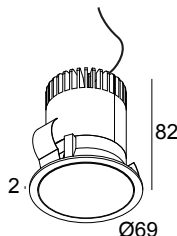

MINI PARTOU IP 92737 B-B

25211 9230 B-B

DISPONIBLE EN

NOIR-NOIR 25211 9230 B-B

NOIR-CHROME FONCÉ 25211 9230 B-DC

BLANC-BLANC 25211 9230 W-W

 [Voir sur le site Web](#)

Informations générales

EMPLACEMENT	interieur
INSTALLATION	Plafond Encastré
FORME / TAILLE DE DÉCOUPE (MM)	circulaire - 64
PROFONDEUR D'ENCASTREMENT (MM)	85
ÉPAISSEUR DE LA SURFACE DE MONTAGE (MM)	min.5
PROTECTION CONTRE LA PÉNÉTRATION	IP44/20
POIDS (KG)	0.2
ORIENTATION	non réglable
INFORMATIONS	REFLECTOR WFL-37° EXCL.LED POWER SUPPLY 350-500mA-DC