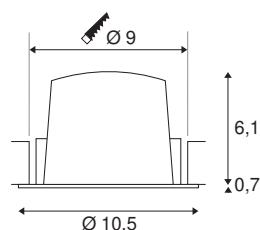

NUMINOS® DL M

plafonnier encastré à LED indoor blanc / blanc 3000 K
20 ° avec ressorts à lame

Le système de luminaires NUMINOS de SLV allie fonctionnalité, design et technologie de manière ingénieuse. Découvrez des milliers d'aménagements lumineux avec les downlights et spotlights polyvalents. Il en va de même pour NUMINOS® DL M qui, sous forme de plafonnier encastré, séduit avec la meilleure qualité de finition et de lumière. Idéal pour un éclairage discret, moderne et compacte qui met les objets de la pièce en évidence. Le plafonnier encastré parvient à convaincre avec une puissance de 17,55 watts, une intensité lumineuse de 1600 lumens, une température de couleur de 3000 kelvins et un indice de rendu des couleurs élevé de plus de 90. L'installation se fait ensuite en un tour de main. Quand allez-vous vous décider pour NUMINOS ® de SLV?

INFORMATIONS TECHNIQUES

N° art.	1003878
Nombre de sorties lumineuses différentes	1
Code IP	IP 20 / IP 44
Classe de résistance aux chocs	IK 02
Résistance au choc	0.2 Joule
Montage	Encastré
Infos de montage	Plafond
Courant / tension secondaire	500 mA
Indice de protection	III
Wattage	17.55 W
Température ambiante min.	-20 °C
Température ambiante max.	40 °C
Lumen	1600 lm
Température de couleur	3000 Kelvin
Angle faisceau	20 °
Coloris	blanc
CRI	90
UGR ≤	22
Caractéristiques LXXBXX	L80B50
Durée de vie	50000 h
Répartition de l'intensité lumineuse	rotosymétrique
Faisceau lumineux	direct

Risk Group	1
Hauteur	6.8 cm
Diamètre	10.5 cm
Poids net	0.24 kg
Poids brut	0.28 kg
Forme de la découpe	rond
Profondeur d'encastrement	7.5 cm
Diamètre d'encastrement	9 cm
BIG WHITE, page	32