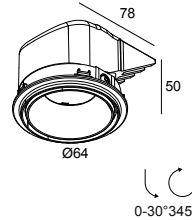

PLAT-OH! TRIMLESS SOFT 93036 GC

29514 9020 GC

BESCHIKBAAR IN
ZWART 29514 9020 B
GOUD KLEUR 29514 9020 GC
WIT 29514 9020 W

[Bekijk op website](#)

Algemene info

LOCATIE	binnen
INSTALLATIE	Plafond Inbouw
ZAAGMAAT/OPENING (MM)	rond - ØKIT
INBOUWDIEPTE (MM)	55
STOF EN WATERDICHTHEID	IP20
GEWICHT (KG)	0.2
RICHTBAARHEID	0° tot 30° zwenkbaar
INFO	REFLECTOR FL-36° EXCL.LED POWER SUPPLY 350mA-DC

Elektrische info

KLASSE	III
ENERGIE KLASSE	F

Info lichtbron

Lightsource Name	LED
Lichtbron	LED array 6W / CRI>90 (R9: 50) / 3000K-1800K / 623lm
TM-30-15 Waarden	Rf: 90 / Rg: 99
SDCM	SDCM2
Risk-groep	RG1
LM80	L90B10 > 50000
LED techniek (lichtbron)	623lm // 6W // 105lm/W
LED techniek (toestel)	425lm // 7W // 62lm/W

Benodigdheden

MOUNTING KIT PLAT-OH! TRIMLESS
LED POWER SUPPLY 350mA-DC

Voor gedetailleerde montage gegevens, consulteer de handleiding: [29514_XXX0_HAND.pdf](#)