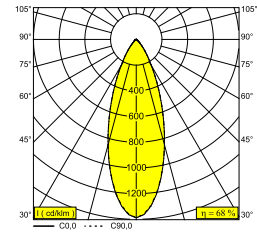

## PLAT-OH! TRIMLESS SOFT 93036 GC

29514 9020 GC

BESCHIKBAAR IN  
**ZWART** 29514 9020 B  
**GOUD KLEUR** 29514 9020 GC  
**WIT** 29514 9020 W

 [Bekijk op website](#)

### Algemene info

<b>LOCATIE</b>	binnen
<b>INSTALLATIE</b>	Plafond Inbouw
<b>ZAAGMAAT/OPENING (MM)</b>	rond - ØKIT
<b>INBOUWDIEPTE (MM)</b>	55
<b>STOF EN WATERDICHTHEID</b>	IP20
<b>GEWICHT (KG)</b>	0.2
<b>RICHTBAARHEID</b>	0° tot 30° zwenkbaar
<b>INFO</b>	REFLECTOR FL-36° EXCL.LED POWER SUPPLY 350mA-DC