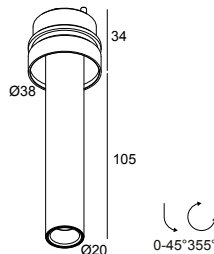

 [Voir sur le site Web](#)

Informations générales

EMPLACEMENT	interieur
INSTALLATION	Plafond Encastré
FORME / TAILLE DE DÉCOUPE (MM)	circulaire - Ø KIT
PROFONDEUR D'ENCASTREMENT (MM)	75
PROTECTION CONTRE LA PÉNÉTRATION	IP20
POIDS (KG)	0.2
ORIENTATION	0° à 45° inclinable, 355° rotatif
INFORMATIONS	REFLECTOR FL-30° EXCL.LED POWER SUPPLY 350-1050mA-DC UHO TUBE B included