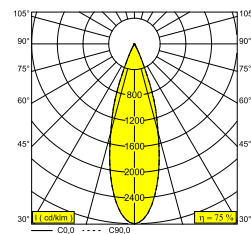

UHO L TRIMLESS 93030 FG

27217 9320 FG

DISPONIBLE EN

NOIR 27217 9320 B

FLEMISH BRONZE 27217 9320 FBR

FLEMISH GOLD 27217 9320 FG

COULEUR OR 27217 9320 GC

BLANC 27217 9320 W

[Voir sur le site Web](#)

Informations générales

EMPLACEMENT	interieur
INSTALLATION	Plafond Encastré
FORME / TAILLE DE DÉCOUPE (MM)	circulaire - Ø KIT
PROFONDEUR D'ENCASTREMENT (MM)	75
PROTECTION CONTRE LA PÉNÉTRATION	IP20
POIDS (KG)	0.2
ORIENTATION	0° à 45° inclinable, 355° rotatif
INFORMATIONS	REFLECTOR FL-30° EXCL.LED POWER SUPPLY 350-1050mA-DC UHO TUBE B included

Informations électriques

CLASSE	III
CLASSE D'ÉNERGIE	F

Info Source lumineuse

Lightsource Name	LED
Source de lumière	LED cluster 1-3,1W / CRI>90 (R9: 64) / 3000K / 123-327lm
Valeurs TM-30	Rf: 91 / Rg: 101
SDCM	SDCM3
Groupe de risque	RG2
LM80	L90B10 > 120000
Techniques LED (source lumineuse)	327lm // 3,1W // 105lm/W
Techniques LED (luminaire)	246lm // 4W // 69lm/W

Conditions

MOUNTING KIT UHO L TRIMLESS
LED POWER SUPPLY 350 / 500 / 700 / 1050mA-DC DIM

Pour des instructions d'installation détaillées, veuillez consulter le manuel: [27217_XXX0_HAND.pdf](#)