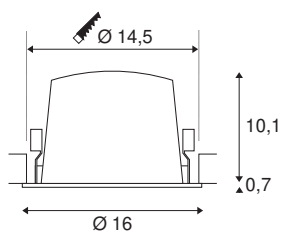

## INFORMATIONS TECHNIQUES

N° art.	1004002
Nombre de sorties lumineuses différentes	1
Code IP	IP 20 / IP 44
Classe de résistance aux chocs	IK 02
Résistance au choc	0.2 Joule
Montage	Encastré
Infos de montage	Plafond
Courant / tension secondaire	1050 mA
Indice de protection	III
Wattage	37.4 W
Température ambiante min.	-20 °C
Température ambiante max.	40 °C
Lumen	3400 lm
Température de couleur	2700 Kelvin
Angle faisceau	40 °
Coloris	blanc
CRI	90
UGR ≤	19
Caractéristiques LXXBXX	L80B50
Durée de vie	50000 h
Répartition de l'intensité lumineuse	rotosymétrique
Faisceau lumineux	direct

Risk Group	1
Hauteur	10.8 cm
Diamètre	16 cm
Poids net	0.713 kg
Poids brut	0.88 kg
Forme de la découpe	rond
Profondeur d'encastrement	11.5 cm
Diamètre d'encastrement	14.5 cm
BIG WHITE, page	36