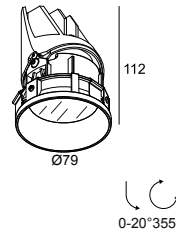

[Bekijk op website](#)

Algemene info

LOCATIE	binnen
INSTALLATIE	Plafond Inbouw
ZAAGMAAT/OPENING (MM)	rond - Ø KIT
INBOUWDIEPTE (MM)	115
STOF EN WATERDICHTHEID	IP44/20
GEWICHT (KG)	0.245
RICHTBAARHEID	0° tot 20° zwenkbaar, 355° roteerbaar
INFO	REFLECTOR FL-20° EXCL.LED POWER SUPPLY 500mA-DC TW - (DALI DT8)

Elektrische info

KLASSE	III
ENERGIE KLASSE	E

Info lichtbron

Lightsource Name	LED
Lichtbron	LED array 9W / CRI>90 (R9: 50) / 1800K-4000K / 979lm
TM-30-15 Waarden	Rf: 89 / Rg: 100
SDCM	SDCM2
Risk-groep	RG1
LM80	L90B10 > 50000
LED techniek (lichtbron)	979lm // 9W // 109lm/W
LED techniek (toestel)	623lm // 10W // 60lm/W

Benodigdheden

MOUNTING KIT ENTERO ROUND S
MOUNTING KIT AIR 105
LED POWER SUPPLY 500mA-DC TW