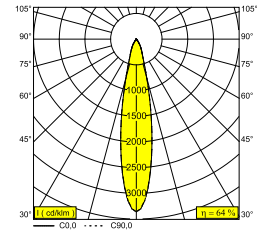

[Bekijk op website](#)

Algemene info

LOCATIE	binnen
INSTALLATIE	Plafond Inbouw
ZAAGMAAT/OPENING (MM)	rond - Ø KIT
INBOUWDIEPTE (MM)	115
STOF EN WATERDICHTHEID	IP44/20
GEWICHT (KG)	0.245
RICHTBAARHEID	0° tot 20° zwenkbaar, 355° roteerbaar
INFO	REFLECTOR FL-20° EXCL.LED POWER SUPPLY 500mA-DC TW - (DALI DT8)

Elektrische info

KLASSE	III
ENERGIE KLASSE	E

Info lichtbron

Lightsource Name	LED
Lichtbron	LED array 9W / CRI>90 (R9: 50) / 1800K-4000K / 979lm
TM-30-15 Waarden	Rf: 89 / Rg: 100
SDCM	SDCM2
Risk-groep	RG1
LM80	L90B10 > 50000
LED techniek (lichtbron)	979lm // 9W // 109lm/W
LED techniek (toestel)	623lm // 10W // 60lm/W

Benodigdheden

MOUNTING KIT ENTERO ROUND S
MOUNTING KIT AIR 105
LED POWER SUPPLY 500mA-DC TW