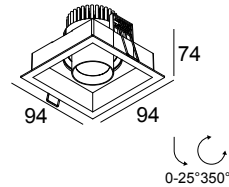

[Voir sur le site Web](#)

Informations générales

EMPLACEMENT	interieur
INSTALLATION	Plafond Encastré
FORME / TAILLE DE DÉCOUPE (MM)	rectangle - 85 x 85
PROFONDEUR D'ENCASTREMENT (MM)	75
ÉPAISSEUR DE LA SURFACE DE MONTAGE (MM)	max.25
PROTECTION CONTRE LA PÉNÉTRATION	IP20
POIDS (KG)	0,2
ORIENTATION	0° à 25° inclinable, 350° rotatif
INFORMATIONS	REFLECTOR FL-45° EXCL.LED POWER SUPPLY 350mA-DC VARO S OK COVER BLACK or WHITE included

Informations électriques

CLASSE	III
CLASSE D'ÉNERGIE	D

Info Source lumineuse

Lightsource Name	LED
Source de lumière	LED array 5,8W / CRI>90 (R9: 60) / 2700K / 753lm
Valeurs TM-30	Rf: 89 / Rg:100
SDCM	SDCM1
Groupe de risque	RG1
LM80	L90B10 > 50000
Techniques LED (source lumineuse)	753lm // 5,8W // 129lm/W
Techniques LED (luminaire)	518lm // 7W // 78lm/W

Conditions

LED POWER SUPPLY 350mA-DC DIM

Options

VARO S OK COVER