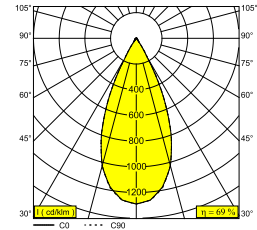

[Voir sur le site Web](#)

Informations générales

EMPLACEMENT	interieur
INSTALLATION	Plafond Encastré
FORME / TAILLE DE DÉCOUPE (MM)	rectangle - 85 x 85
PROFONDEUR D'ENCASTREMENT (MM)	75
ÉPAISSEUR DE LA SURFACE DE MONTAGE (MM)	max.25
PROTECTION CONTRE LA PÉNÉTRATION	IP20
POIDS (KG)	0,2
ORIENTATION	0° à 25° inclinable, 350° rotatif
INFORMATIONS	REFLECTOR FL-45° EXCL.LED POWER SUPPLY 350mA-DC VARO S OK COVER BLACK or WHITE included

Informations électriques

CLASSE	III
CLASSE D'ÉNERGIE	D

Info Source lumineuse

Lightsource Name	LED
Source de lumière	LED array 5,8W / CRI>90 (R9: 60) / 2700K / 753lm
Valeurs TM-30	Rf: 89 / Rg:100
SDCM	SDCM1
Groupe de risque	RG1
LM80	L90B10 > 50000
Techniques LED (source lumineuse)	753lm // 5,8W // 129lm/W
Techniques LED (luminaire)	518lm // 7W // 78lm/W

Conditions

LED POWER SUPPLY 350mA-DC DIM

Options

VARO S OK COVER