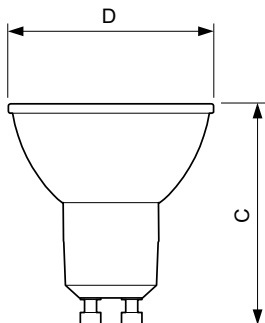

MASTER LEDspot ExpertColor MV

Energieverbruik	5,5 W
Lampstroom (nom.)	30 mA
Overeenkomstig vermogen	50 W
Opstarttijd (nom.)	0,5 s
Opwarmtijd tot 60% licht	0.5 s
Arbeidsfactor	0.8
Spanning (nom.)	220-240 V

Operationele temperatuur

T-behuizing maximaal (nom.)	80 °C

Dimbaarheid en regelsystemen

Dimbaar	Alleen met specifieke dimmers

Eigenschappen behuizing en afmetingen

Lampvorm	PAR 16 [PAR 50 mm]

Keurmerken en classificaties

Energie-efficiëntielabel	G
Geschikt voor accentverlichting	Ja

Energieverbruik kWh/1.000 uur	6 kWh
EPREL-registratienummer	391834
EyeComfort	Ja

Productgegevens

Productnaam voor bestelling	MAS LED ExpertColor 5.5-50W GU10 930 36D
Volledige productnaam	MAS LED ExpertColor 5.5-50W GU10 930 36D
Full EOC	871869670769200
Bestelcode	8718696707692
Materiaalnr. (12NC)	929001347402
Lokale code	MSGU50W93036D
Numerator - Aantal per pak	1
EAN/UPC - product/behuizing	8718696707692
Numerator - Dozen per buitendoos	10
EAN/UPC - Case	8718696707708

Maatschets

Product	D	C
MAS LED ExpertColor 5.5-50W GU10 930 36D	50 mm	54 mm

Fotometrische gegevens