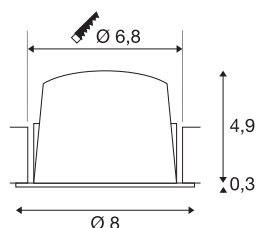

NUMINOS® DL S

indoor led plafondinbouwarmatuur wit/zwart 2700K
20° incl. bladveren

Het NUMINOS armatuursysteem van SLV combineert technologie, design en functionaliteit als geen ander. Zo kunt u met verschillende downlights en spots duizend mogelijkheden voor lichtontwerp ervaren. Daartoe behoort ook NUMINOS® DL S, die overtuigt als plafondinbouwarmatuur met de beste afwerkings- en lichtkwaliteit. Op die manier kunt u onopvallende, moderne en ruimtebesparende verlichting creëren die de aandacht vestigt op voorwerpen of de ruimte. De plafondinbouwarmatuur overtuigt met een opgenomen vermogen van 8,6 watt, een lichtsterkte van 670 lumen, een kleurtemperatuur van 2700 Kelvin en een goede kleurweergave-index van meer dan 90. De eenvoudige installatie is dan nog slechts een formaliteit. Wanneer kiest u voor de modulaire variant van SLV?

TECHNISCHE GEGEVENS

Art.nr.:	1003781
Aantal verschillende lichtopeningen	1
Secundaire stroom/spanning	250mA
Hoogte	5.2 cm
Diameter	8 cm
Inbouwdiameter	6.8 cm
Inbouwdiepte	5.5 cm
Nettogewicht	0.16 kg
Brutogewicht	0.2 kg
IP-code	IP 20 / IP 44
Beschermingsklasse	III
Schokbestendigheidsklasse	IK02
Schokbestendigheid	0,2 Joule
Montage	inbouw
Montagebeschrijving	plafond
Wattage	8.6 W
Lumen	670 lm
Lichtkleurtemperatuur	2700 Kelvin
Stralingshoek	20 °
Kleur	wit
CRI	90
UGR ≤	19