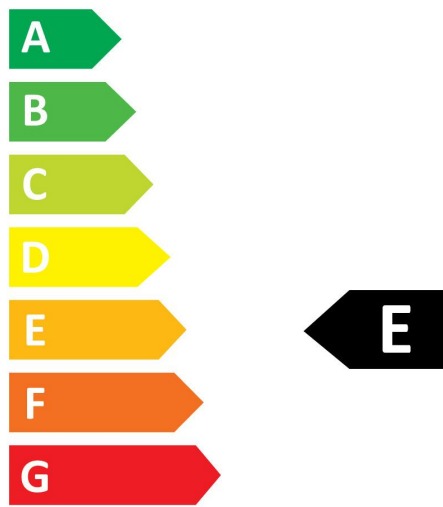

RefLED Retro Superia ES50 DIMMABLE
RefLED Superia Retro ES50 V3 580LM DIM 840 36 SL
0029142

0029142

6
kWh/1000h

2019/2015