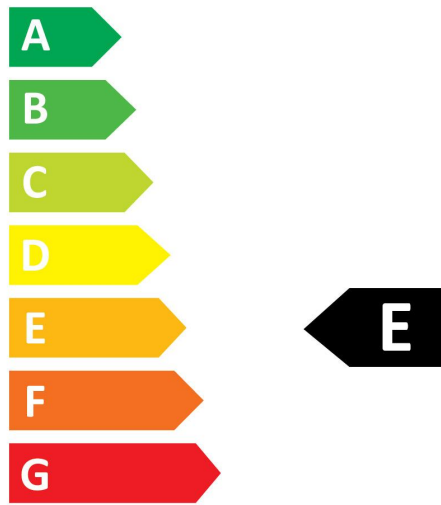

RefLED Retro Superia ES50 DIMMABLE

RefLED Superia Retro ES50 V3 580LM DIM 840 36 SL
0029142

Product features

- RefLED Superia Retro ES50 6W 580LM DIM 840 36°. Professionele GU10 LED-reeks met hoge prestaties. Design in glas met retro-effect zonder gekleurde rand. 100% retrofit met ES50 GU10 halogeenvlampen (PureForm). Tot 90% energiebesparing. Verkrijgbaar in CRI80 en CRI90. Beschikbaar in Warmwit(3000K) en Neutraal wit (4000K). Lichtbundel 36°. Beschikbaar in dimbare en niet dimbare versie. Verwachte levensduur 25.000 uur. Garantie 5 jaar.

PRODUCT OVERVIEW

Productnaam	RefLED Superia Retro ES50 V3 580LM DIM 840 36 SL
Technologie	LED
Watt (nominaal) (W)	6
Type	LED exchangeable
Type armatuur (open/gesloten)	Open
Algemene toepassing	Onderwijs, Horeca, Musea & Galeries, Kantoor, Residentieel & Consument, Retail
ETIM klasse	EC001959
E-nummer FI	4741034
Garantie	5 jaar
Kleurtemperatuur (K)	4000
Lichtkleur	Koelwit
CRI (Ra)	80
Initiële kleurvariatie (SDCM)	SDCM6
Kleurafwijking in de tijd	6
Bundel breedte (°)	36
Photobiological Risk Group	RG1
Wattage (W)	6
Dimbaar	Yes
Gemiddelde levensduur (nominaal) (u)	25000
EAN code	5410288291420

PHOTOMETRY

TECHNICAL DRAWINGS

RefLED Retro Superia ES50 DIMMABLE
RefLED Superia Retro ES50 V3 580LM DIM 840 36 SL
0029142

SYLVANIA

0029142

6
kWh/1000h

2019/2015

RefLED Retro Superia ES50 DIMMABLE
RefLED Superia Retro ES50 V3 580LM DIM 840 36 SL
0029142