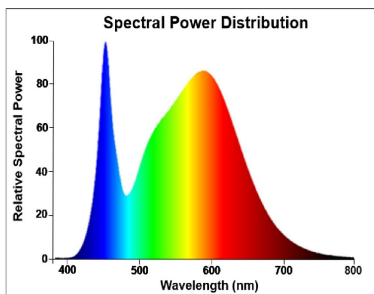

RefLED Retro Superia ES50 DIMMABLE

RefLED Superia Retro ES50 V3 580LM DIM 840 36 SL
0029142

DUN14 (inner)	25410288291424
Eenheden per binnendoos	6
Binnenhoogte verpakking (cm)	9.2
Packaging inner width (cm)	16.4
Packaging inner depth (cm)	13.1
DUN14 (outer)	15410288291427
Eenheden per omdoos	60
Lengte omdoos (cm)	20.8
Breedte omdoos (cm)	17.8
Diepte omdoos (cm)	68.5

Safety data

Optimale bedrijfsomstandigheden (°C)	-20-50
Reinigingsinstructies bij breuk	Nvt
Lamp voor speciaal doeleinde	Nee
Uitsluitend te gebruiken in droge toepassingen	Ja
Geschikt voor huishoudelijke verlichting	Ja
Safety message	Dimbaar met goedgekeurde dimmers

PHOTOMETRY

TECHNICAL DRAWINGS