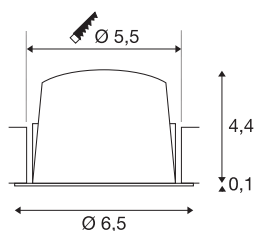

TECHNISCHE GEGEVENS

Art.nr.:	1005530
Secundaire stroom/spanning	200mA
Hoogte	4.5 cm
Diameter	6.5 cm
Inbouwdiameter	5.5 cm
Inbouwdiepte	11 cm
Nettogewicht	0.09 kg
Brutogewicht	0.096 kg
IP-code	IP 20 / IP 44
Beschermingsklasse	III
Schokbestendigheidsklasse	IK02
Schokbestendigheid	0,2 Joule
Montage	inbouw
Montagebeschrijving	plafond
Wattage	7 W
Lumen	700 lm
Lichtkleurtemperatuur	3000 Kelvin
Stralingshoek	40 °
Kleur	wit
CRI	90
UGR ≤	22
LXXBXX-gegevens	L80B50