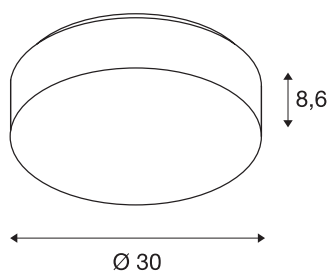

LIPSY 30 Drum CW

LED outdoor wand- en plafondarmatuur, wit, IP44, 3000/4000K

Met hun tijdloze, discrete design zijn de wand- en plafondarmaturen van de LIPSY DRUM reeks een populaire verlichtingsoplossing voor de meest uiteenlopende toepassingen. De stalen armaturenreeks met afdekking van acrylglas bevat meerdere behuizinggrootten. De brede stralingskarakteristiek in combinatie met de krachtige LED module maakt een homogene belichting mogelijk. Dankzij de ingebouwde driver is rechtstreekse aansluiting op 230V netspanning mogelijk. De lichtkleur van het product is schakelbaar tussen 3000K en 4000K.

TECHNISCHE GEGEVENS

Art.nr.:	1002075
Primaire nominale spanning	220-240V ~50/60Hz mA/V
Secundaire stroom/spanning	350mA
Hoogte	8.6 cm
Diameter	30 cm
Nettogewicht	0.672 kg
Brutogewicht	1.073 kg
IP-code	IP 44
Beschermingsklasse	I
Montage	opbouw
Montagebeschrijving	plafond,wand
Wattage	13.5 W
Lumen	1650 lm
Lichtkleurtemperatuur	3000/4000 Kelvin
Kleur	wit
CRI	80
LXXBXX-gegevens	L70B50
Levensduur	50000 h
minimale omgevingstemperatuur	-20 °C
maximale omgevingstemperatuur	30 °C
BIG WHITE pagina	329