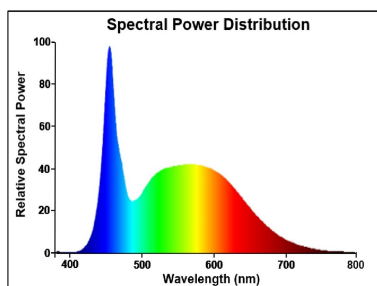

RefLED ES50

RefLED ES50 V6 230LM 865 36 SL

0029158

Packaging

Beschrijving verpakking	Karton
EAN code	5410288291581
Enkele lengte verpakking (cm)	8.2
Enkele breedte verpakking (cm)	6.1
Hoogte eenheidsverpakking (cm)	5.1
DUN14 (inner)	25410288291585
Eenheden per binnendoos	6
Binnenhoogte verpakking (cm)	9.2
Packaging inner width (cm)	16.4
Packaging inner depth (cm)	13.1
DUN14 (outer)	15410288291588
Eenheden per omdoos	60
Lengte omdoos (cm)	20.8
Breedte omdoos (cm)	17.8
Diepte omdoos (cm)	68.5

Safety data

Optimale bedrijfsomstandigheden (°C)	-20-40
Reinigingsinstructies bij breuk	Nvt
Lamp voor speciaal doeleinde	Nee
Uitsluitend te gebruiken in droge toepassingen	Ja
Geschikt voor huishoudelijke verlichting	Ja
Safety message	Niet geschikt voor geheel gesloten armaturen

PHOTOMETRY

TECHNICAL DRAWINGS