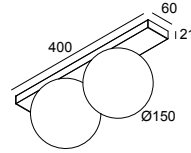

## OONO ON 2 927 B

29614 9200 B

BESCHIKBAAR IN  
**ZWART** 29614 9200 B  
**GOUD KLEUR** 29614 9200 GC  
**WIT** 29614 9200 W

 [Bekijk op website](#)

### Algemene info

<b>LOCATIE</b>	binnen
<b>INSTALLATIE</b>	Plafond Opbouw,Wand Opbouw
<b>STOF EN WATERDICHTHEID</b>	IP44/20
<b>IK</b>	IK04
<b>GEWICHT (KG)</b>	2,1
<b>RICHTBAARHEID</b>	niet richtbaar
<b>INFO</b>	INCL.LED POWER SUPPLY 500mA-DC