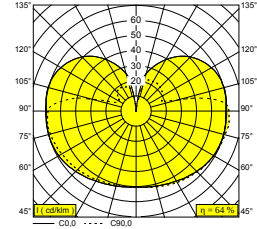

## OONO ON 2 927 B

29614 9200 B

BESCHIKBAAR IN  
**ZWART** 29614 9200 B  
**GOUD KLEUR** 29614 9200 GC  
**WIT** 29614 9200 W

 [Bekijk op website](#)

### Algemene info

<b>LOCATIE</b>	binnen
<b>INSTALLATIE</b>	Plafond Opbouw,Wand Opbouw
<b>STOF EN WATERDICHTHEID</b>	IP44/20
<b>IK</b>	IK04
<b>GEWICHT (KG)</b>	2,1
<b>RICHTBAARHEID</b>	niet richtbaar
<b>INFO</b>	INCL.LED POWER SUPPLY 500mA-DC