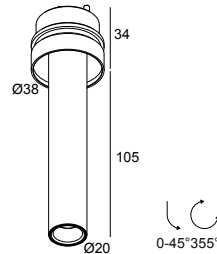

 [Voir sur le site Web](#)

Informations générales	
EMPLACEMENT	interieur
INSTALLATION	Plafond Encastré
FORME / TAILLE DE DÉCOUPE (MM)	circulaire - Ø KIT
PROFONDEUR D'ENCASTREMENT (MM)	75
PROTECTION CONTRE LA PÉNÉTRATION	IP20
POIDS (KG)	0.2
ORIENTATION	0° à 45° inclinable, 355° rotatif
INFORMATIONS	REFLECTOR FL-30° EXCL.LED POWER SUPPLY 350-1050mA-DC UHO TUBE B included

Conditions	
MOUNTING KIT UHO L TRIMLESS	
LED POWER SUPPLY 350 / 500 / 700 / 1050mA-DC DIM	

Pour des instructions d'installation détaillées, veuillez consulter le manuel: [27217_XXX0_HAND.pdf](#)

UHO L TRIMLESS 92730 FG