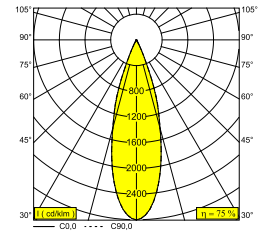

UHO L TRIMLESS 92730 FG

27217 9220 FG

DISPONIBLE EN

NOIR 27217 9220 B

FLEMISH BRONZE 27217 9220 FBR

FLEMISH GOLD 27217 9220 FG

COULEUR OR 27217 9220 GC

BLANC 27217 9220 W

[Voir sur le site Web](#)

Informations générales	
EMPLACEMENT	interieur
INSTALLATION	Plafond Encastré
FORME / TAILLE DE DÉCOUPE (MM)	circulaire - Ø KIT
PROFONDEUR D'ENCASTREMENT (MM)	75
PROTECTION CONTRE LA PÉNÉTRATION	IP20
POIDS (KG)	0.2
ORIENTATION	0° à 45° inclinable, 355° rotatif
INFORMATIONS	REFLECTOR FL-30° EXCL.LED POWER SUPPLY 350-1050mA-DC UHO TUBE B included

Informations électriques	
CLASSE	III
CLASSE D'ÉNERGIE	F

Info Source lumineuse	
Lightsource Name	LED
Source de lumière	LED cluster 1-3,1W / CRI>90 (R9: 50) / 2700K / 120-303lm
Valeurs TM-30	Rf: 91 / Rg: 99
SDCM	SDCM3
Groupe de risque	RG2
LM80	L90B10 > 120000
Techniques LED (source lumineuse)	303lm // 3,1W // 98lm/W
Techniques LED (luminaire)	228lm // 4W // 64lm/W

Conditions	
MOUNTING KIT UHO L TRIMLESS	
LED POWER SUPPLY 350 / 500 / 700 / 1050mA-DC DIM	

Pour des instructions d'installation détaillées, veuillez consulter le manuel: [27217_XXX0_HAND.pdf](#)