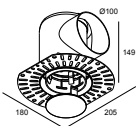

1->2

Montage kit

28400 0010 MOUNTING KIT ENTERO RD-S O.F.A.

28500 0220 MOUNTING KIT DEEP ENTERO RD-S TRIMLESS

ENTERO RD-S TRIMLESS 93045 W

28425 9330 W

Montage kit spanplafond

28400 0070 MOUNTING KIT ENTERO RD-S CSC

28400 0130 MOUNTING KIT ENTERO RD-S WSC

Montage kit - side air + light

29810 0110 MOUNTING KIT SIDE AIR 105

Montage kit - top air + light

29810 0130 MOUNTING KIT TOP AIR 105

Montage kit - side air only

29810 0100 MOUNTING KIT SIDE AIR ONLY 1