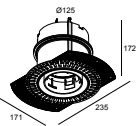

1->2

Montage kit

28400 0010 MOUNTING KIT ENTERO RD-S O.F.A.

28500 0220 MOUNTING KIT DEEP ENTERO RD-S TRIMLESS

ENTERO RD-S TRIMLESS 93045 W

28425 9330 W

Montage kit spanplafond

28400 0070 MOUNTING KIT ENTERO RD-S CSC

28400 0130 MOUNTING KIT ENTERO RD-S WSC

Montage kit - side air + light

29810 0110 MOUNTING KIT SIDE AIR 105

Montage kit - top air + light

29810 0130 MOUNTING KIT TOP AIR 105

Montage kit - side air only

29810 0100 MOUNTING KIT SIDE AIR ONLY 1

ENTERO RD-S TRIMLESS 93045 W

28425 9330 W

Montage kit - top air only

29810 0200 MOUNTING KIT TOP AIR ONLY 1

Montage kit - no air

29810 0120 MOUNTING KIT NO AIR 105

ENTERO RD-S TRIMLESS 93045 W

28425 9330 W