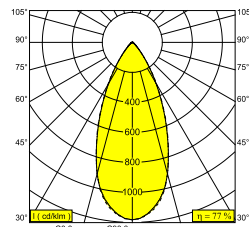

ENTERO RD-S TRIMLESS 93045 W

28425 9330 W

BESCHIKBAAR IN
ZWART 28425 9330 B
GOUD KLEUR 28425 9330 GC
WIT 28425 9330 W

 [Bekijk op website](#)

Algemene info

LOCATIE	binnen
INSTALLATIE	Plafond Inbouw
ZAAGMAAT/OPENING (MM)	rond - Ø KIT
INBOUWDIEPTE (MM)	105
STOF EN WATERDICHTHEID	IP20
GEWICHT (KG)	0.235
RICHTBAARHEID	0° tot 30° zwenkbaar, 355° roteerbaar
INFO	REFLECTOR WFL-45° EXCL.LED POWER SUPPLY 350-700mA-DC Optional REFLECTOR 20° available

Elektrische info

KLASSE	III
ENERGIE KLASSE	E

Info lichtbron

Lightsource Name	LED
Lichtbron	LED array 5,8-12,4W / CRI>90 (R9: 52) / 3000K / 787-1467lm
TM-30-15 Waarden	Rf: 90 / Rg: 99
SDCM	SDCM1
Risk-groep	RG1
LM80	L90B10 > 50000
LED techniek (lichtbron)	1467lm // 12,4W // 118lm/W
LED techniek (toestel)	1125lm // 14W // 79lm/W