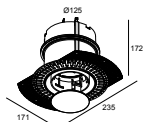

1->2

Montage kit

28400 0010 MOUNTING KIT ENTERO RD-S O.F.A.

28500 0220 MOUNTING KIT DEEP ENTERO RD-S TRIMLESS

ENTERO RD-S TRIMLESS 93045 W

28425 9330 W

Montage kit spanplafond

28400 0070 MOUNTING KIT ENTERO RD-S CSC

28400 0130 MOUNTING KIT ENTERO RD-S WSC

Montage kit - side air + light

29810 0110 MOUNTING KIT SIDE AIR 105

Montage kit - top air + light

29810 0130 MOUNTING KIT TOP AIR 105

Montage kit - side air only

29810 0100 MOUNTING KIT SIDE AIR ONLY 1

ENTERO RD-S TRIMLESS 93045 W

28425 9330 W

Montage kit - top air only

29810 0200 MOUNTING KIT TOP AIR ONLY 1

Montage kit - no air

29810 0120 MOUNTING KIT NO AIR 105

ENTERO RD-S TRIMLESS 93045 W

28425 9330 W