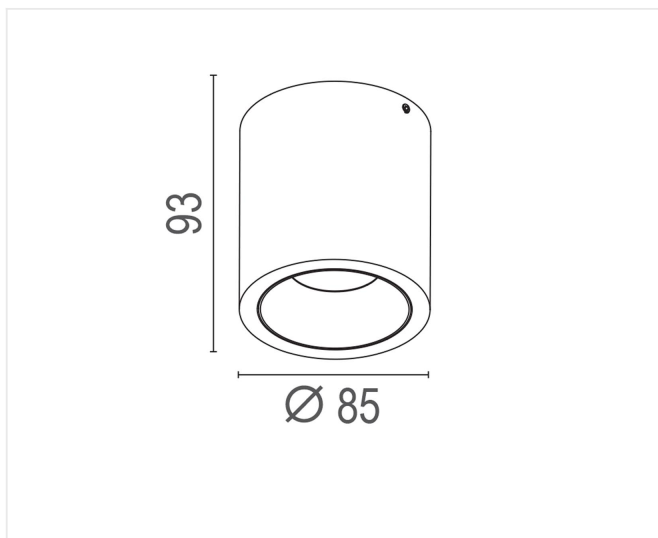

Drop zwart 2700K

Plafond armatuur met ingebouwde driver in een hoogwaardige mat witte of zwarte afwerking. LaVilla Drop combineert een uitstekende lichttechniek met een functioneel en tijdloos design.

10 W 230 V IP 20 CCT 2700K lm 800 CRI >90

| | |
|-----------------|----------|
| Referentie | LVD2700B |
| Prijs excl. BTW | € 80,00 |

| | |
|------------|----------------------|
| Diameter | 85 mm |
| Hoogte | 93 mm |
| Materiaal | Aluminium |
| Kleur | Mat zwart - RAL 9005 |
| LED | Bridgelux COB |
| Led-stroom | 500 mA |
| Kleurtemp | 2700 K |
| Lumen | 800 lm |
| CRI | >90 |
| Beam | 33° |
| IP | IP20 |