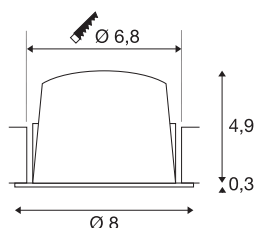

## TECHNISCHE GEGEVENS

Art.nr.:	1003801
Aantal verschillende lichtopeningen	1
Secundaire stroom/spanning	250mA
Hoogte	5.2 cm
Diameter	8 cm
Inbouwdiameter	6.8 cm
Inbouwdiepte	5.5 cm
Nettogewicht	0.16 kg
Brutogewicht	0.2 kg
IP-code	IP 20 / IP 44
Beschermingsklasse	III
Schokbestendigheidsklasse	IK02
Schokbestendigheid	0,2 Joule
Montage	inbouw
Montagebeschrijving	plafond
Wattage	8.6 W
Lumen	700 lm
Lichtkleurtemperatuur	3000 Kelvin
Stralingshoek	55 °
Kleur	zwart
CRI	90
UGR ≤	19