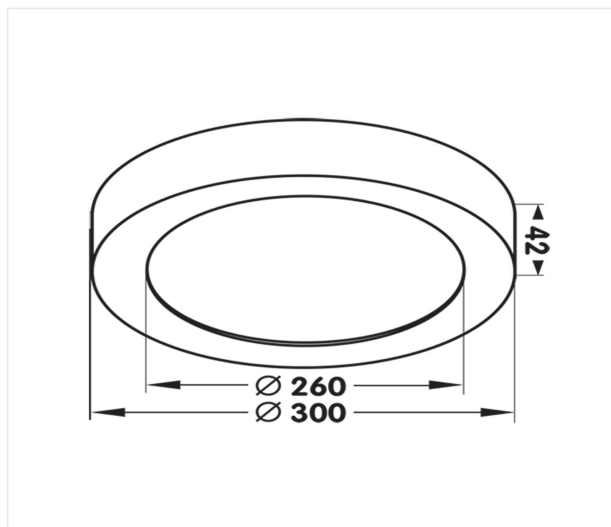

## Moon 300 wit

**24 W 230 V IP54 CCT 3000K Im 2300 CRI >80 PF 0,96**

Referentie MN30024W

Prijs excl. BTW € 90,50

Diameter 300 mm

Hoogte 42 mm

Materiaal Aluminium

Kleur Mat wit RAL 9010

LED SMD Samsung

Kleurtemp 3000K

Lumen 2300 lm

Led-stroom 600 mA

CRI >80

IP IP54

Power factor 0,96

Energie label D