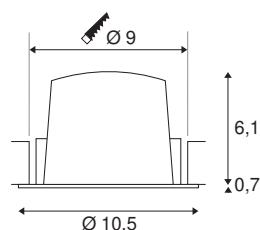

## INFORMATIONS TECHNIQUES

N° art.	1003867
Nombre de sorties lumineuses différentes	1
Code IP	IP 20 / IP 44
Classe de résistance aux chocs	IK 02
Résistance au choc	0.2 Joule
Montage	Encastré
Infos de montage	Plafond
Courant / tension secondaire	500 mA
Indice de protection	III
Wattage	17.55 W
Température ambiante min.	-20 °C
Température ambiante max.	40 °C
Lumen	1550 lm
Température de couleur	3000 Kelvin
Angle faisceau	20 °
Coloris	noir
CRI	90
UGR ≤	19
Caractéristiques LXXBXX	L80B50
Durée de vie	50000 h
Répartition de l'intensité lumineuse	rotosymétrique
Faisceau lumineux	direct

Risk Group	1
Hauteur	6.8 cm
Diamètre	10.5 cm
Poids net	0.24 kg
Poids brut	0.28 kg
Forme de la découpe	rond
Profondeur d'encastrement	7.5 cm
Diamètre d'encastrement	9 cm
BIG WHITE, page	32