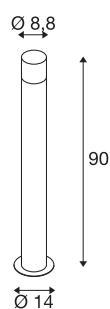

GRAFIT E27 90 Pole round

staande lamp antraciet

De GRAFIT 90 staande lamp van aluminium profiel overtuigt door haar bijzondere effect. De lampenkappen bestaan uit een gesatineerd acryl in een grijze rookglas-look, die echter verdwijnt wanneer de lamp aangaat. De IP44-beschermingsgraad maakt hem geschikt voor gebruik buitenshuis. De GRAFIT familie omvat ook wandlampen en palen in verschillende hoogtes. Naast de ronde zijn ook hoekige modellen verkrijgbaar. Alle versies kunnen worden uitgerust met E27 lampen in individuele lichtkleuren. De palen kunnen universeel worden gebruikt dankzij het open kabeleinde. Een optionele grondspies is beschikbaar voor eenvoudige montage.

TECHNISCHE GEGEVENS

Art.nr.:	1006182
Fitting	E27
Aantal fittingen	1
Primaire nominale spanning	220-240V ~50/60Hz mA/V
Hoogte	90 cm
Diameter	8.8 cm
Nettogewicht	1.824 kg
Brutogewicht	2.309 kg
IP-code	IP 44
Beschermingsklasse	I
Montage	opbouw
Montagebeschrijving	grond
Wattage	11 W
Kleur	antraciet
minimale omgevingstemperatuur	-20 °C
maximale omgevingstemperatuur	45 °C
BIG WHITE pagina	518