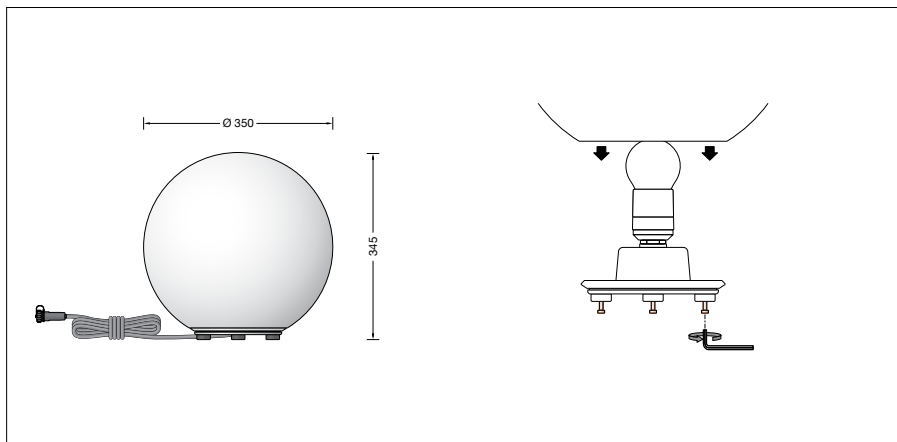

BEGA**84 826**

Tuinarmatuur BEGA UniLink

IP 65

Project · Referentienummer

Datum

Productdatablad

Toepassing

Verplaatsbare tuinarmatuur BEGA UniLink met bodemplaat van edelstaal, 5 m aansluitkabel en steekverbinding.

Productbeschrijving

Armatuur met bodemplaat van edelstaal

Materiaalnr. 1.4301

Kunststof bol wit

5 m Aansluitkabel

X05RN-F FEP 2 × 1[□] + 1G2,5[□] met

steekverbinding

Fitting E 27

Gewicht: 2,8 kg

Lichtbron

Armatuur met lampvoet E 27

Lampvermogen max. 75 W

Dit product bevat lichtbronnen met energie-efficiëntieklasse E, F

Meegeleverde lichtbron

BEGA LED-lamp **13588**

LED Retrofit 8 W · 1055 lm · 3000 K