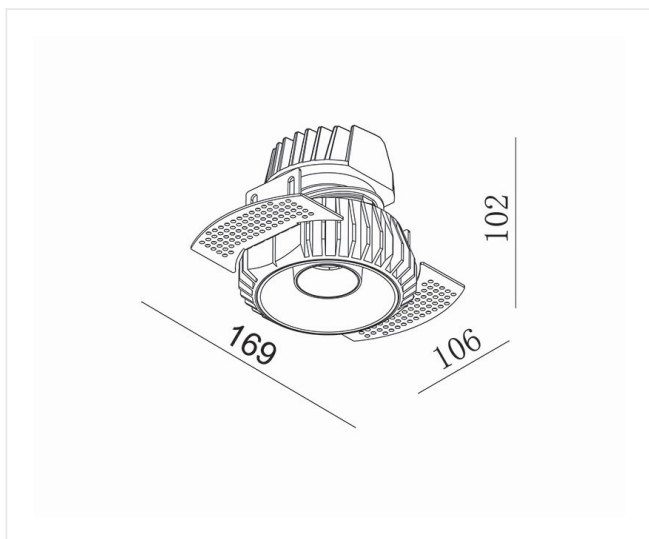

Luxus trimless wit 3000K

13 W **IP 20** **CCT** **Im** **CRI**
3000K **1200** **>90** 

Referentie	LUTR930W
Prijs excl. BTW	€ 71,50

Inbouwdiameter	114 mm
Inbouwhoogte	102 mm
Trimless kit	169 x 106 mm
Material	Aluminium
Kleur	Wit - RAL 9003
LED	Bridgelux HD6 Array
Kleurtemp.	3000K
Lumen	1200 lm
CRI	>90
Beam	38°
IP	20
Led stroom	350 mA
!	excl. Driver
Energie label	F