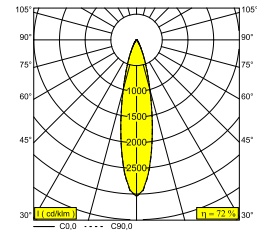

## PLAT-OH! TRIMLESS SOFT 93023 GC

29514 9010 GC

BESCHIKBAAR IN  
**ZWART** 29514 9010 B  
**GOUD KLEUR** 29514 9010 GC  
**WIT** 29514 9010 W

 [Bekijk op website](#)

### Algemene info

<b>LOCATIE</b>	binnen
<b>INSTALLATIE</b>	Plafond Inbouw
<b>ZAAGMAAT/OPENING (MM)</b>	rond - ØKIT
<b>INBOUWDIEPTE (MM)</b>	55
<b>STOF EN WATERDICHTHEID</b>	IP20
<b>GEWICHT (KG)</b>	0.2
<b>RICHTBAARHEID</b>	0° tot 30° zwenkbaar
<b>INFO</b>	REFLECTOR FL-23° EXCL.LED POWER SUPPLY 350mA-DC