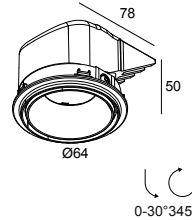

PLAT-OH! TRIMLESS SOFT 93023 GC

29514 9010 GC

BESCHIKBAAR IN
ZWART 29514 9010 B
GOUD KLEUR 29514 9010 GC
WIT 29514 9010 W

[Bekijk op website](#)

Algemene info

LOCATIE	binnen
INSTALLATIE	Plafond Inbouw
ZAAGMAAT/OPENING (MM)	rond - ØKIT
INBOUWDIEPTE (MM)	55
STOF EN WATERDICHTHEID	IP20
GEWICHT (KG)	0.2
RICHTBAARHEID	0° tot 30° zwenkbaar
INFO	REFLECTOR FL-23° EXCL.LED POWER SUPPLY 350mA-DC

Elektrische info

KLASSE	III
ENERGIE KLASSE	F

Info lichtbron

Lightsource Name	LED
Lichtbron	LED array 6W / CRI>90 (R9: 50) / 3000K-1800K / 623lm
TM-30-15 Waarden	Rf: 90 / Rg: 99
SDCM	SDCM2
Risk-groep	RG1
LM80	L90B10 > 50000
LED techniek (lichtbron)	623lm // 6W // 105lm/W
LED techniek (toestel)	448lm // 7W // 65lm/W

Benodigdheden

MOUNTING KIT PLAT-OH! TRIMLESS
LED POWER SUPPLY 350mA-DC

Voor gedetailleerde montage gegevens, consulteer de handleiding: [29514_XXX0_HAND.pdf](#)