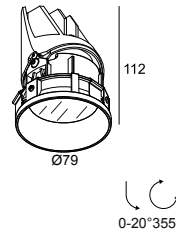

ENTERO RD-S TRIMLESS IP 92720 GC

28450 9220 GC

DISPONIBLE EN
NOIR 28450 9220 B
COULEUR OR 28450 9220 GC
BLANC 28450 9220 W

 [Voir sur le site Web](#)

Informations générales

EMPLACEMENT	interieur
INSTALLATION	Plafond Encastré
FORME / TAILLE DE DÉCOUPE (MM)	circulaire - Ø KIT
PROFONDEUR D'ENCASTREMENT (MM)	115
PROTECTION CONTRE LA PÉNÉTRATION	IP44/20
POIDS (KG)	0.245
ORIENTATION	0° à 20° inclinable, 355° rotatif
INFORMATIONS	REFLECTOR FL-20° EXCL.LED POWER SUPPLY 350-500mA-DC