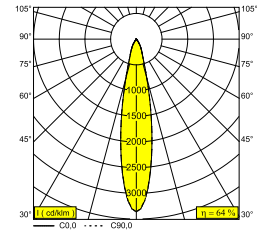

ENTERO RD-S TRIMLESS IP 92720 GC

28450 9220 GC

DISPONIBLE EN
NOIR 28450 9220 B
COULEUR OR 28450 9220 GC
BLANC 28450 9220 W

 [Voir sur le site Web](#)

Informations générales

EMPLACEMENT	interieur
INSTALLATION	Plafond Encastré
FORME / TAILLE DE DÉCOUPE (MM)	circulaire - Ø KIT
PROFONDEUR D'ENCASTREMENT (MM)	115
PROTECTION CONTRE LA PÉNÉTRATION	IP44/20
POIDS (KG)	0.245
ORIENTATION	0° à 20° inclinable, 355° rotatif
INFORMATIONS	REFLECTOR FL-20° EXCL.LED POWER SUPPLY 350-500mA-DC

Informations électriques

CLASSE	III
CLASSE D'ÉNERGIE	E

Info Source lumineuse

Lightsource Name	LED
Source de lumière	LED array 5,8-8,6W / CRI>90 (R9: 60) / 2700K / 753-1041lm
Valeurs TM-30	Rf: 89 / Rg: 100
SDCM	SDCM1
Groupe de risque	RG1
LM80	L90B10 > 50000
Techniques LED (source lumineuse)	1041lm // 8,6W // 121lm/W
Techniques LED (luminaire)	663lm // 10W // 67lm/W