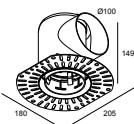

kit de montage

28400 0010 MOUNTING KIT ENTERO RD-S O.F.A.

kit de montage plafond tendu

28400 0070 MOUNTING KIT ENTERO RD-S CSC

28400 0130 MOUNTING KIT ENTERO RD-S WSC

kit de montage - side air + light

29810 0100 MOUNTING KIT SIDE AIR ONLY 1

29810 0110 MOUNTING KIT SIDE AIR 105

ENTERO RD-S TRIMLESS IP 92720 GC

28450 9220 GC

kit de montage - top air only

29810 0200 MOUNTING KIT TOP AIR ONLY 1

kit de montage - no air

29810 0120 MOUNTING KIT NO AIR 105