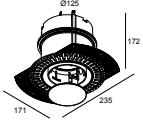

kit de montage

28400 0010 MOUNTING KIT ENTERO RD-S O.F.A.

kit de montage plafond tendu

28400 0070 MOUNTING KIT ENTERO RD-S CSC

28400 0130 MOUNTING KIT ENTERO RD-S WSC

kit de montage - side air + light

29810 0100 MOUNTING KIT SIDE AIR ONLY 1

29810 0110 MOUNTING KIT SIDE AIR 105

ENTERO RD-S TRIMLESS IP 92720 GC

28450 9220 GC

kit de montage - top air only

29810 0200 MOUNTING KIT TOP AIR ONLY 1

kit de montage - no air

29810 0120 MOUNTING KIT NO AIR 105