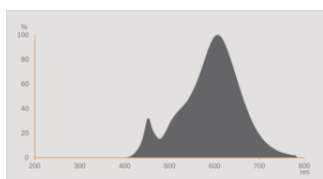

DONNÉES TECHNIQUES

DONNÉES ÉLECTRIQUES

Puissance nominale	4.00 W
Tension nominale	220...240 V
Intensité nominale	35 mA
Fréquence de fonctionnement	50...60 Hz / 50
Fréquence du réseau	50...60 Hz
Facteur de puissance λ	> 0,45
Puissance équivalente à une lampe	40 W

Données photométriques

Teinte de couleur (désignation)	Blanc chaud
Flux résiduel en fin de vie nomi	0.93
Ecart-type de correspondance de couleur	≤ 6 sdc
Flux lumineux nominale	470 lm
Flux lumineux	470 lm
Efficacité lumineuse	117 lm/W
Gamme de t° de couleur ajustables	2700 K
Temp. de couleur	2700 K
Ra Indice de rendu des couleurs	80
Indice du papillotement (PstLM)	1.0
Indice de l'effet stroboscopique (SVM)	0.9

Données techniques légères

Angle de rayonnement	300 °
Temps d'amorçage	< 0.5 s
Temps de préchauffage (60 %)	< 0.50 s