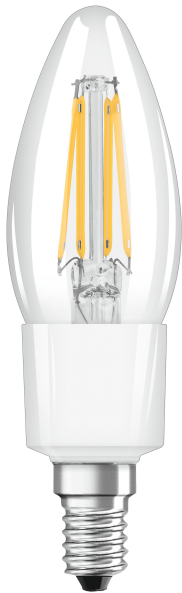

## SMART+ Filament Candle Dimmable 40 4 W/2700 K E14

SMART+ WiFi Filament Candle Dimmable | Ampoule forme flamme avec technologie Bluetooth