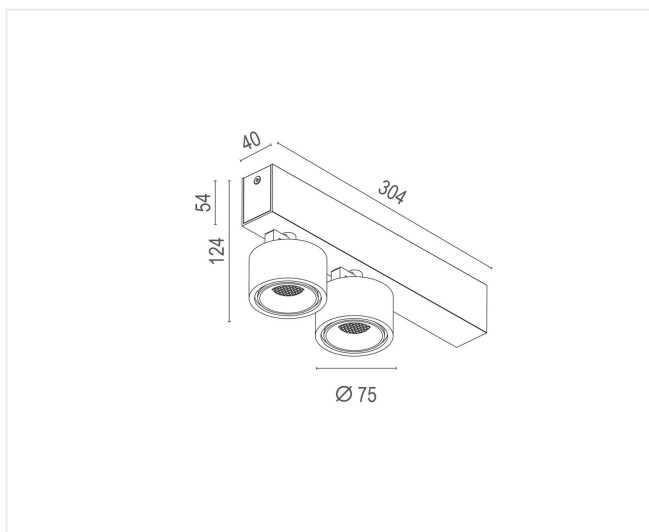

Kygo Twin wit 3000K

Opbouwarmatuur voor plafond of wand met een zeer krachtige lichtbundel. De spotmodule kan gedraaid en gekanteld worden om het licht in iedere gewenste richting te laten stralen. Afwerking mat wit of zwart. Een ideale oplossing voor accentverlichting in residentiële of commerciële ruimtes.

20W 230V IP20 CCT 3000K Im 1600 CRI >90

Referentie	LVK30002W
Prijs excl. BTW	€ 148,00

Afmetingen plafondplaat	304 x 54 x 40 mm
Hoogte	124 mm
Materiaal	Aluminium
Kleur	Mat wit- RAL 9003
LED	2 x 10 W - Bridgelux COB
Led-stroom	500 mA
Kleurtemp	3000K
Lumen	2 x 800 lm
CRI	>90
Beam	32°
IP	IP20