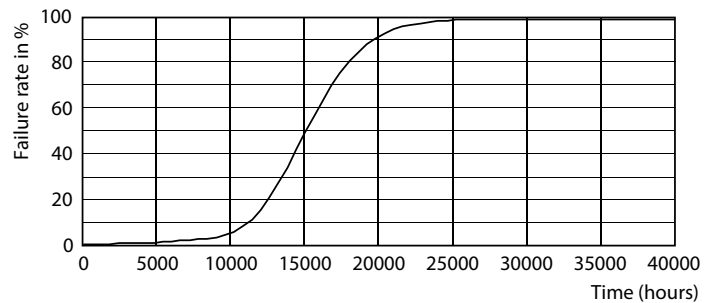

## Fotometrische gegevens

LEDbulb 6,5-60W E14 P45

## Levensduur

Lumen Maintenance Diagram

Life Expectancy Diagram