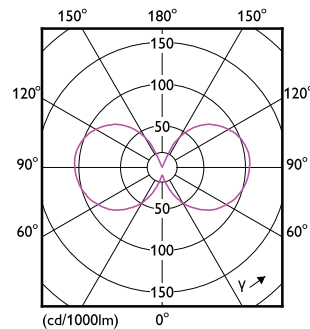

## Fotometrische gegevens

LEDcandle E14 B35 840 CL

Light Distribution Diagram