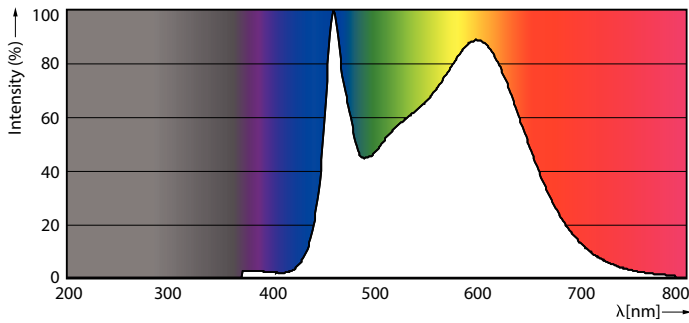

CorePro LED kaars- en kogellampen - Glas

Fotometrische gegevens

LEDbulb 6,5-60W E14 P45