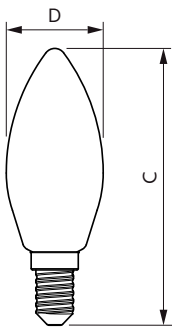

CorePro LED kaars- en kogellampen - Glas

Mechanische eigenschappen en behuizing

Lampafwerking	Helder
Lampvorm	B35 [B 35 mm]

Goedkeuring en toepassing

Energie-efficiëntieklasse	E
Energieverbruik kWh/1.000 uur	7 kWh
EPREL-registratienummer	387442

Productgegevens

Volledige productcode	871951434748900

Productnaam voor bestelling	CorePro LEDCandleND6.5-60W B35 E14840CLG
EAN/UPC - Product	8719514347489
Bestelcode	34748900
Lokale code	34748900
Numerator - Aantal per pak	1
Numerator - Dozen per buitendoos	10
SAP-materiaal	929002028192
Net Weight (Piece)	0,012 kg

Maatschets

CorePro LEDCandleND6.5-60W B35 E14840CLG

Product	D	C
CorePro LEDCandleND6.5-60W B35 E14840CLG	35 mm	97 mm