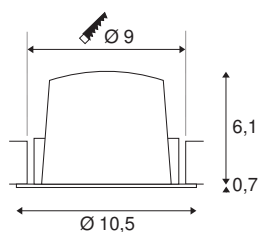

NUMINOS® DL M

plafonnier encastré à LED indoor blanc / noir 4000 K
40 ° avec ressorts à lame

Le système de luminaires NUMINOS de SLV allie technologie, design et fonctionnalité comme aucun autre. Vous pouvez, ainsi, créer des milliers d'aménagements lumineux avec les différents downlights et spotlights. Tout comme avec le plafonnier encastré NUMINOS® DL M qui séduit avec sa qualité de finition et de lumière. Vous concevez ainsi un éclairage discret, moderne et compacte qui met l'accent sur les objets dans la pièce. Le plafonnier encastré parvient à convaincre avec une puissance de 17,55 watts, une intensité lumineuse de 1600 lumens, une température de couleur de 4000 kelvins et un indice de rendu des couleurs élevé de plus de 90. L'installation se fait ensuite en un tour de main. Quand allez-vous vous décider pour NUMINOS de SLV? La diversité modulaire vous attend.

INFORMATIONS TECHNIQUES

N° art.	1003904
Nombre de sorties lumineuses différentes	1
Code IP	IP 20 / IP 44
Classe de résistance aux chocs	IK 02
Résistance au choc	0.2 Joule
Montage	Encastré
Infos de montage	Plafond
Courant / tension secondaire	500 mA
Indice de protection	III
Wattage	17.55 W
Température ambiante min.	-20 °C
Température ambiante max.	40 °C
Lumen	1600 lm
Température de couleur	4000 Kelvin
Angle faisceau	40 °
Coloris	blanc
CRI	90
UGR ≤	22
Caractéristiques LXXBXX	L80B50
Durée de vie	50000 h
Répartition de l'intensité lumineuse	rotosymétrique
Faisceau lumineux	direct

Risk Group	1
Hauteur	6.8 cm
Diamètre	10.5 cm
Poids net	0.24 kg
Poids brut	0.28 kg
Forme de la découpe	rond
Profondeur d'encastrement	7.5 cm
Diamètre d'encastrement	9 cm
BIG WHITE, page	32