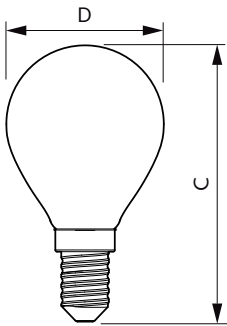

CorePro LED kaars- en kogellampen - Glas

Mechanische eigenschappen en behuizing

Lampafwerking	Mat
Lampvorm	P45 [P 45 mm]

Goedkeuring en toepassing

Energie-efficiëntieklasse	E
Energieverbruik kWh/1.000 uur	3 kWh
EPREL-registratienummer	387383

Productgegevens

Volledige productcode	871951434681900

Productnaam voor bestelling	CorePro LEDLuster ND 2.2-25W P45 E14 FRG
EAN/UPC - Product	8719514346819
Bestelcode	34681900
Lokale code	34681900
Numerator - Aantal per pak	1
Numerator - Dozen per buitendoos	10
SAP-materiaal	929001345492
Net Weight (Piece)	0,014 kg

Maatschets

CorePro LEDLuster ND 2.2-25W P45 E14 FRG

Product	D	C
CorePro LEDLuster ND 2.2-25W P45 E14 FRG	45 mm	80 mm