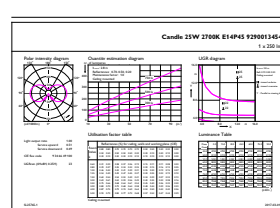

Maatschets

CorePro LEDLuster ND 2.2-25W P45 E14 FRG

Product	D	C
CorePro LEDLuster ND 2.2-25W P45 E14 FRG	45 mm	80 mm

Fotometrische gegevens

Spectral Power Distribution Colour

General Uniform Lighting

CandLux Photometrics 4.5